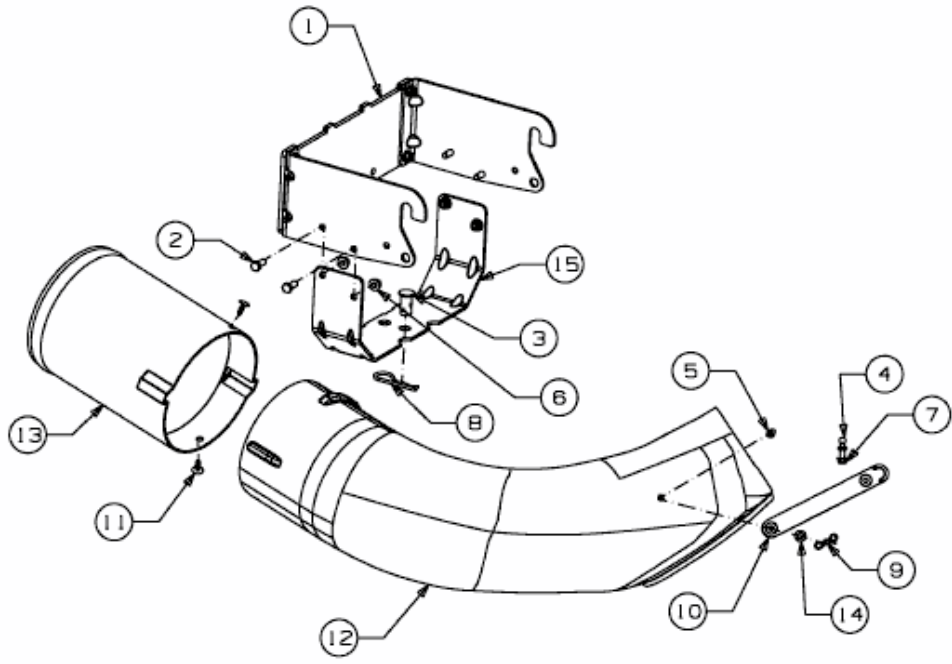

FÜR 700 SERIE (LT-5) MIT MÄHWERK F (38"/96CM) > OEM-190-180A (2012) > AUFNAHMEBÜGEL,
UNTERE RÖHREN

E3-07223A-01