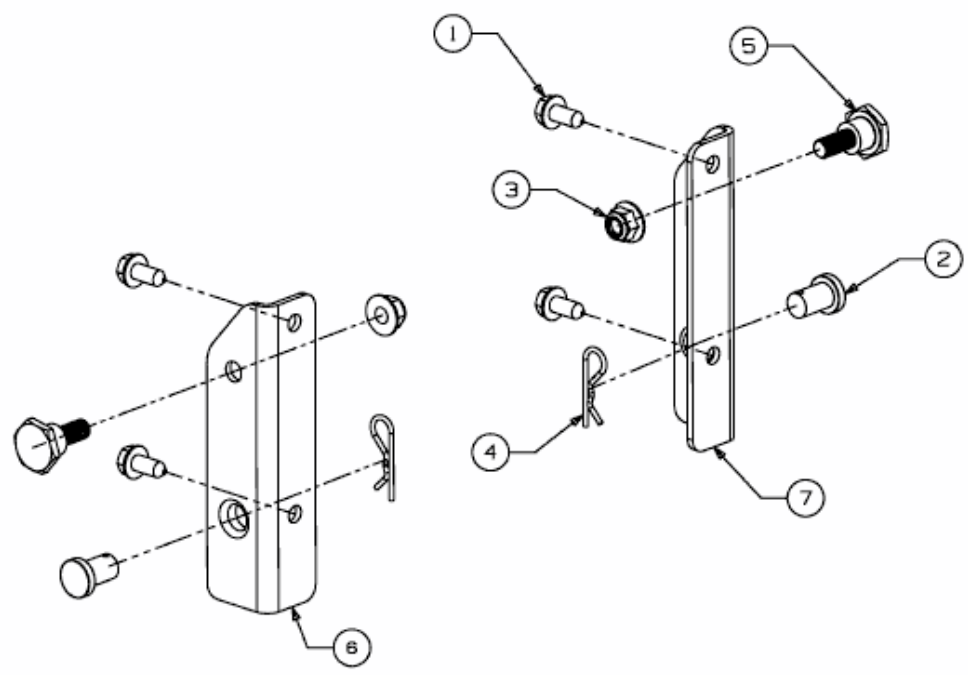

FÜR 700 SERIE (LT-5) MIT MÄHWERK F (38"/96CM) > OEM-190-180A (2012) > HALTER FÜR 700 SERIE (LT-5)

E3-07222A-03