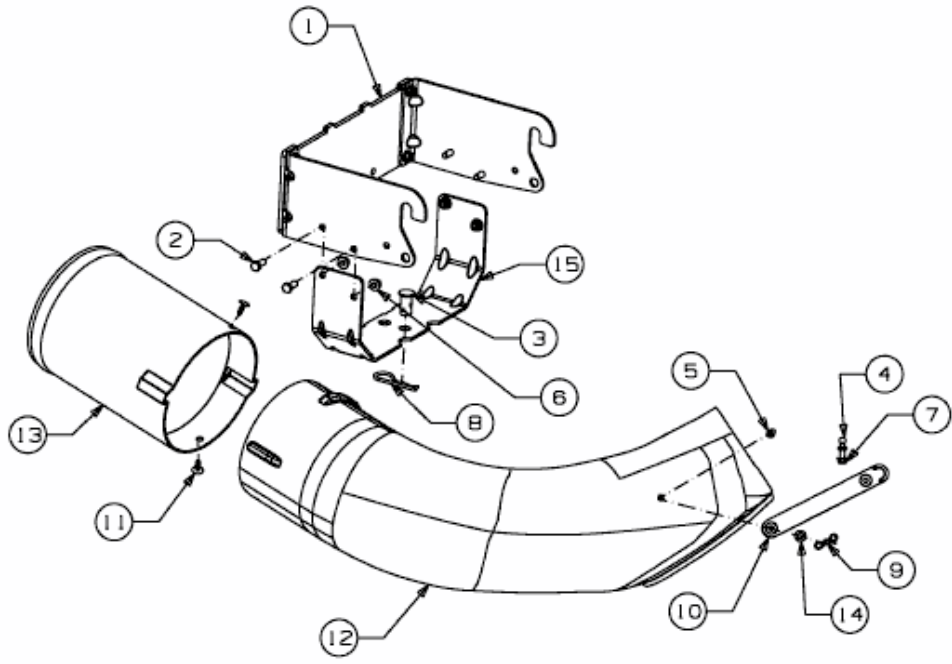

FÜR 700 SERIE (LT-5) MIT MÄHWERK F (38"/96CM) > OEM-190-180A (2011) > AUFNAHMEBÜGEL,
UNTERE RÖHREN

E3-07223A-01