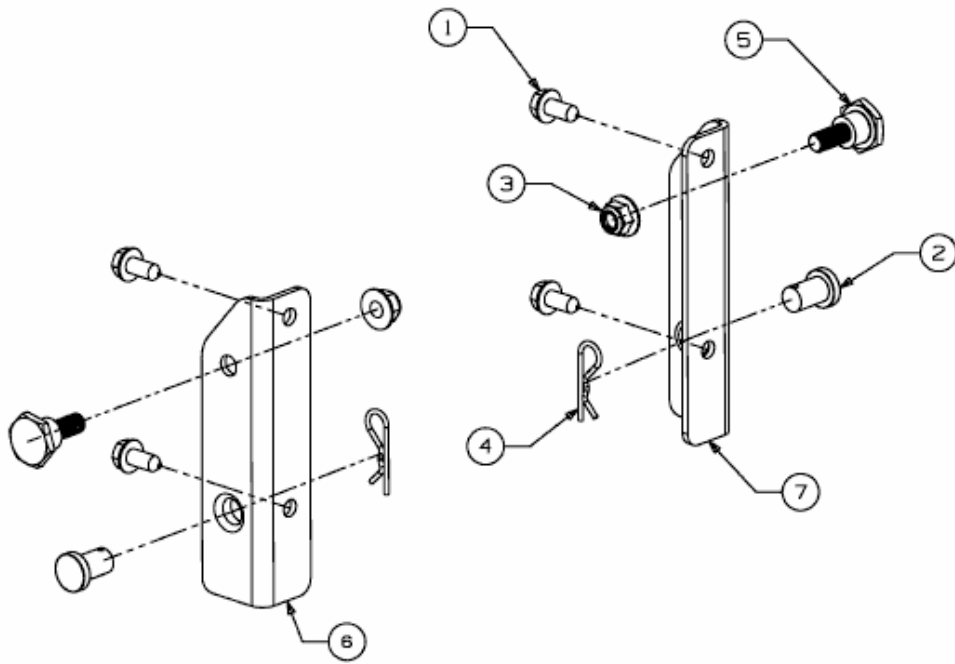

FÜR 700 SERIE (LT-5) MIT MÄHWERK F (38"/96CM) > OEM-190-180A (2011) > HALTER FÜR 700 SERIE (LT-5)

E3-07222A-03