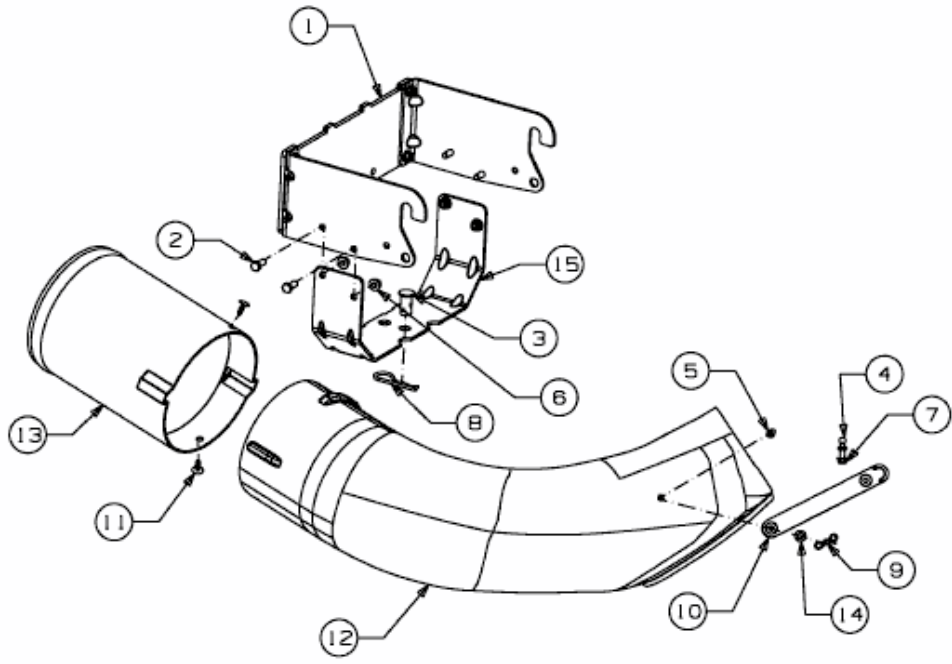

FÜR 700 SERIE (LT-5) MIT MÄHWERK F (38"/96CM) > OEM-190-180A (2010) > AUFNAHMEBÜGEL,
UNTERE RÖHREN

E3-07223A-01