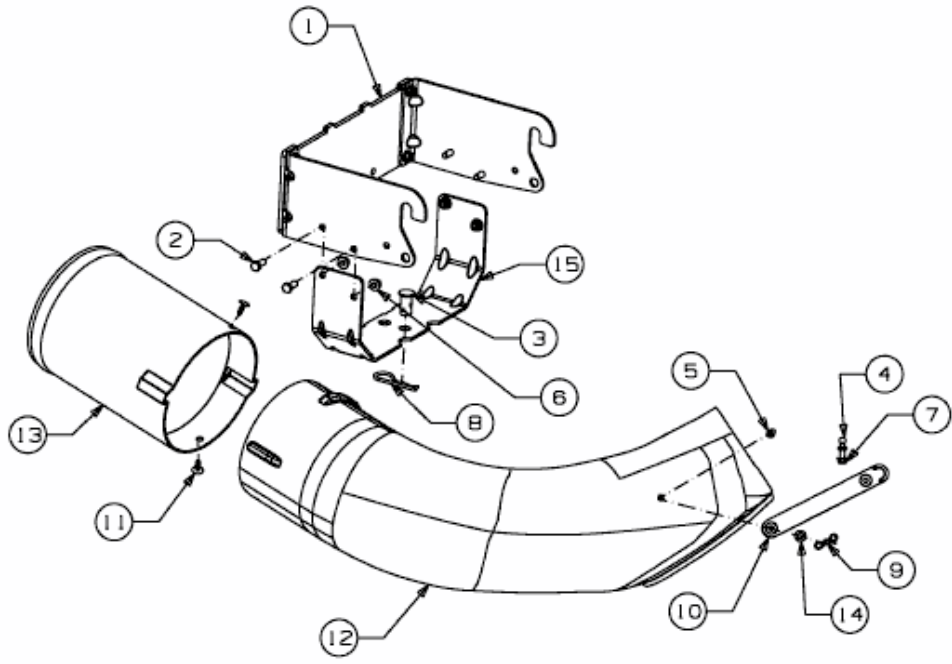

FÜR 600 SERIE (RT-99) MIT MÄHWERK F (38"/96CM) > OEM-190-180A (2011) > AUFNAHMEBÜGEL,
UNTERE RÖHREN

E3-07223A-01