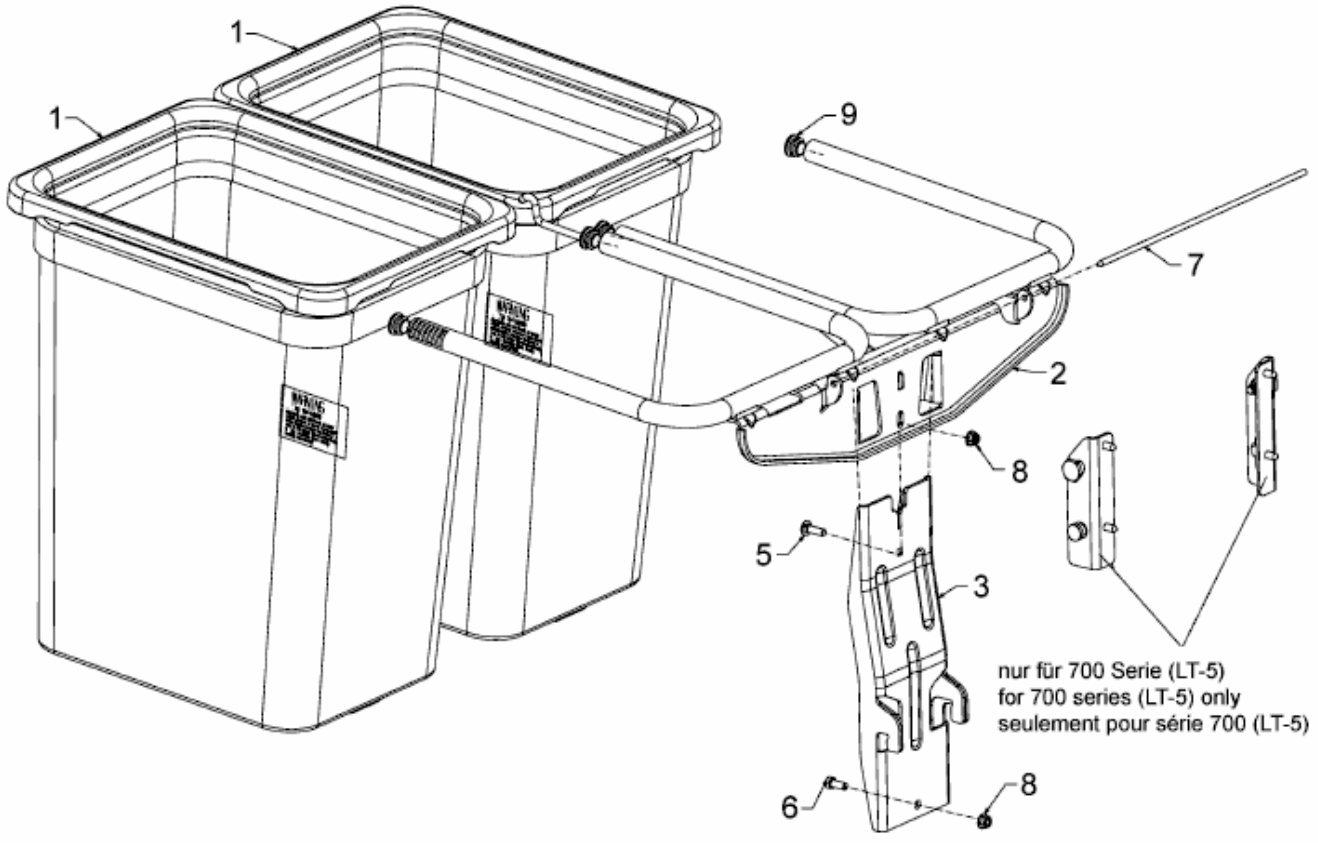

FÜR 600 SERIE (RT-99) MIT MÄHWERK F (38"/96CM) > OEM-190-180A (2011) > GRASFANGSACK

E3-07222A-02