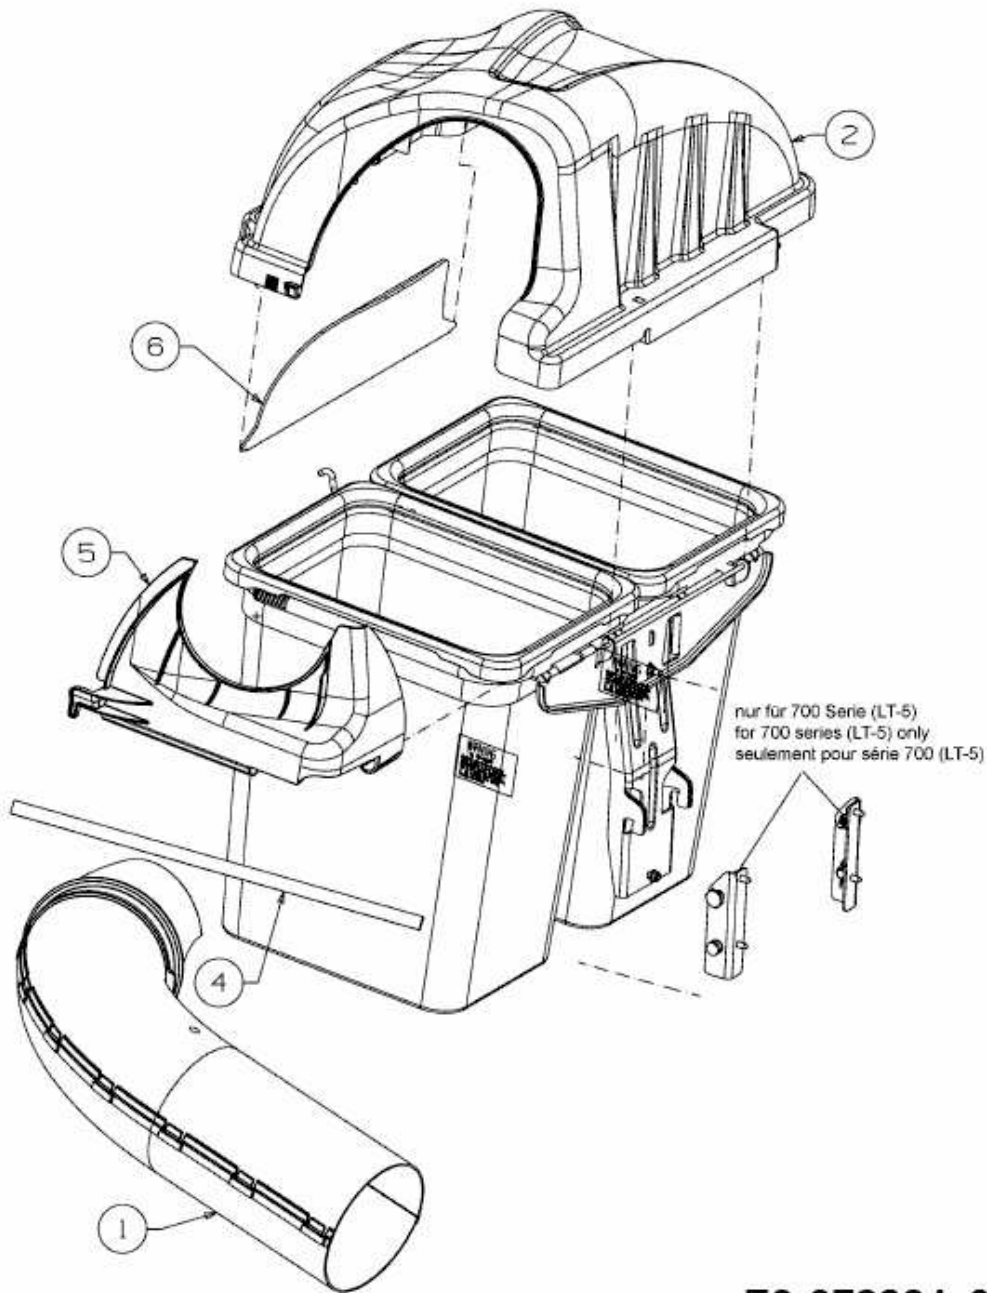

FÜR 600 SERIE (RT-99) MIT MÄHWERK F (38"/96CM) > OEM-190-180A
(2011) > GRASFANGSACKDECKEL, OBERE RÖHRE

E3-07222A-01