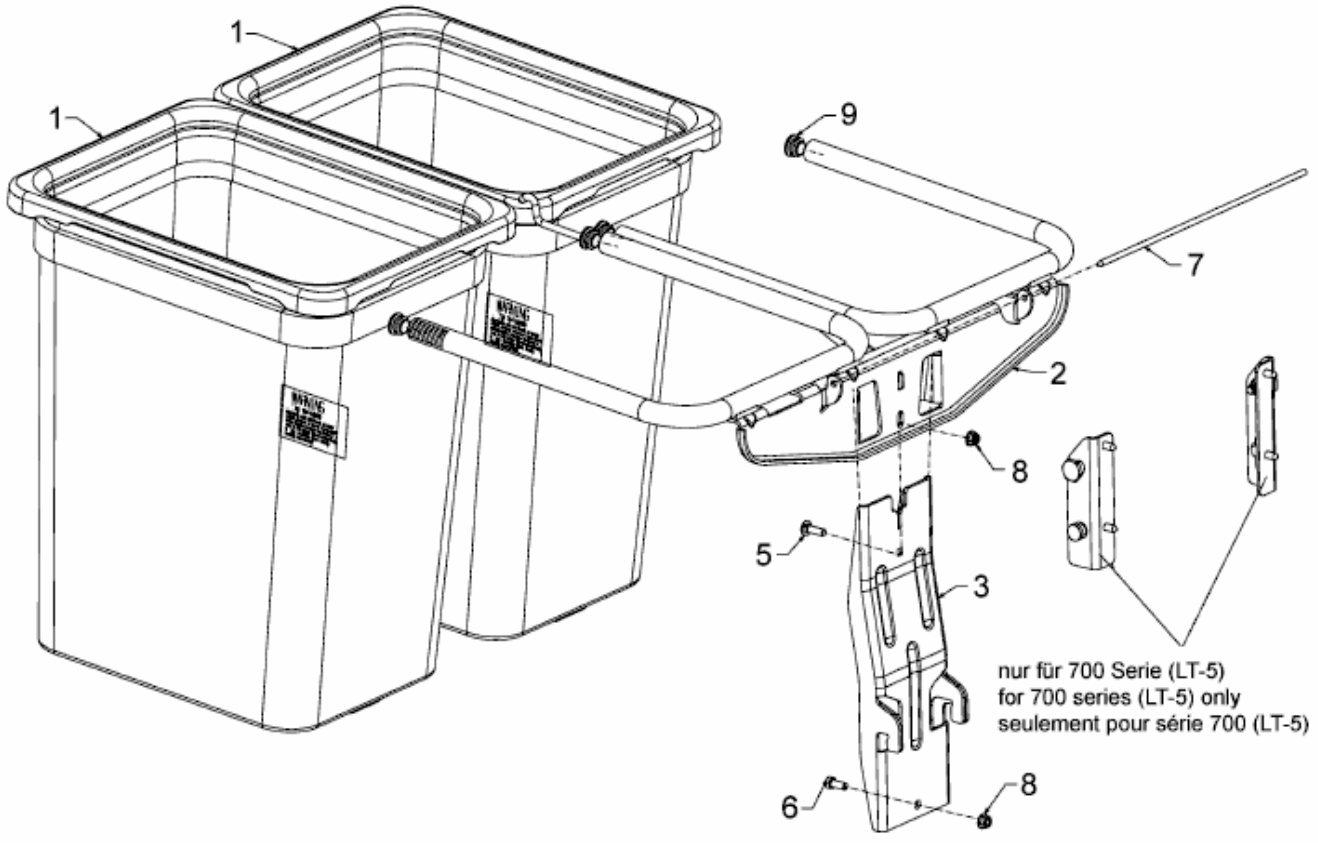

FÜR 600 SERIE (RT-99) MIT MÄHWERK F (38"/96CM) > OEM-190-180A (2010) > GRASFANGSACK

E3-07222A-02