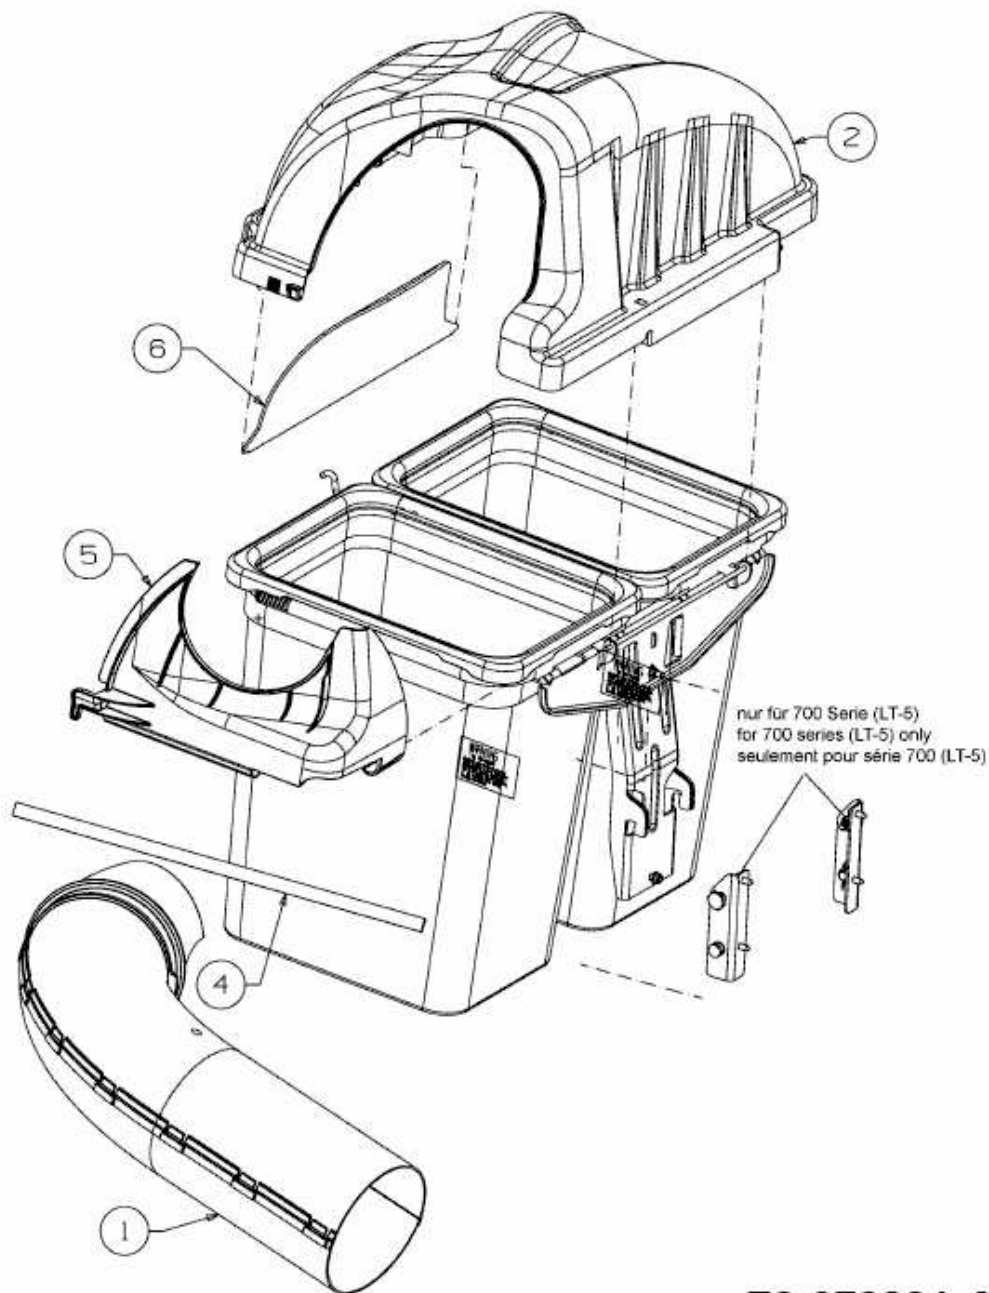

FÜR 600 SERIE (RT-99) MIT MÄHWERK F (38"/96CM) > OEM-190-180A  
(2010) > GRASFANGSACKDECKEL, OBERE RÖHRE

E3-07222A-01