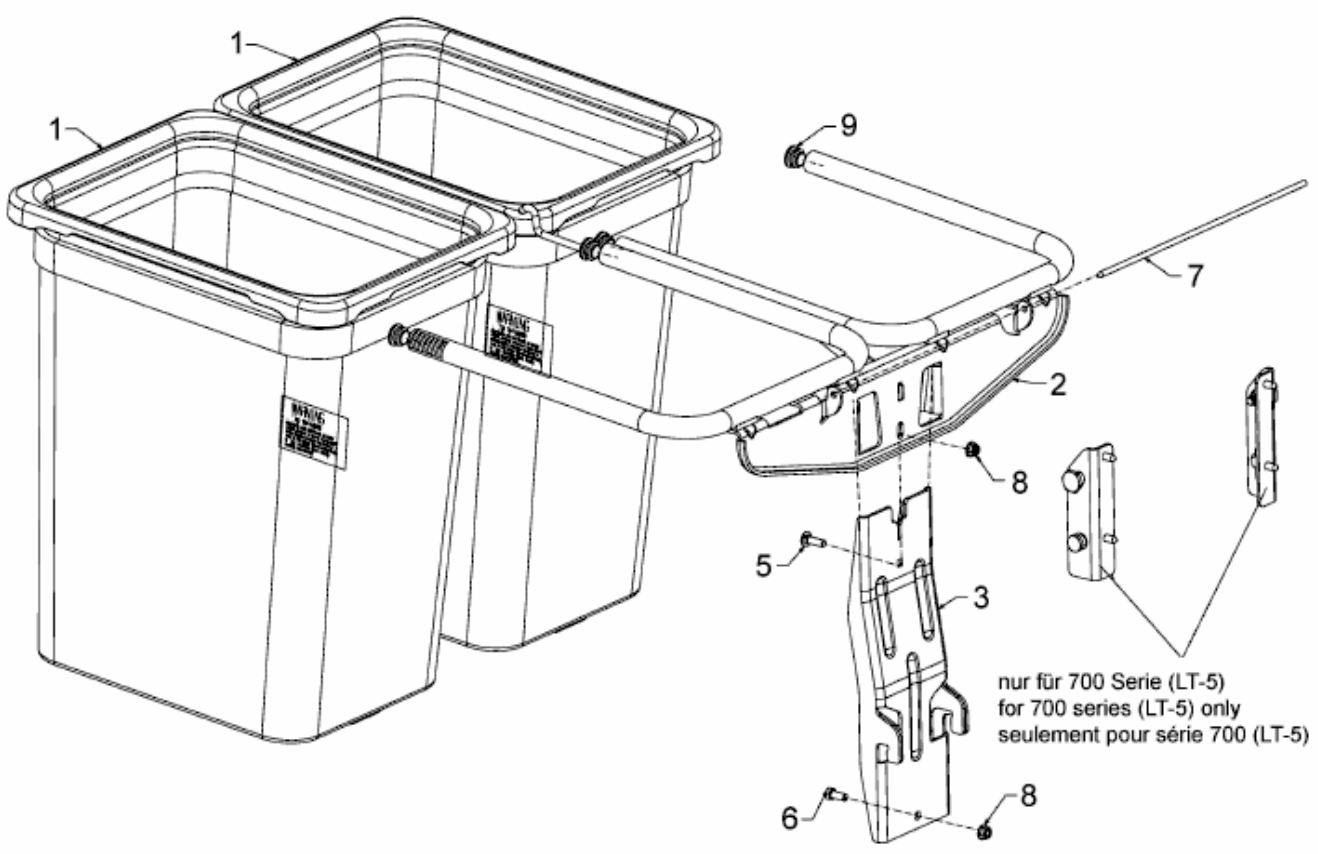

FÜR 600 SERIE (RT-99) MIT MÄHWERK F (38"/96CM) > OEM-190-180A (2009) > GRASFANGSACK

E3-07222A-02