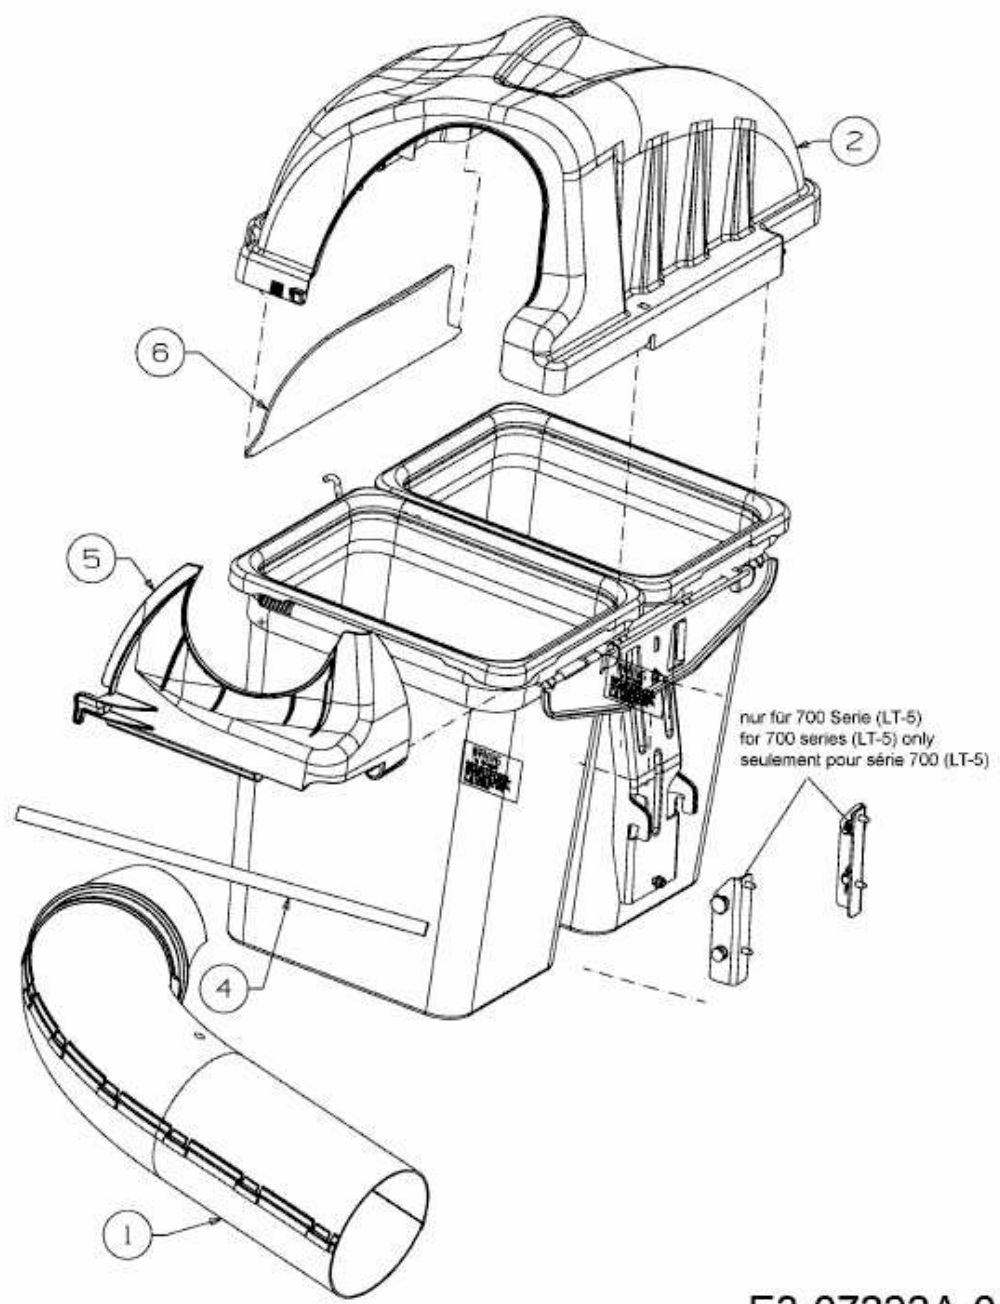

FÜR 600 SERIE (RT-99) MIT MÄHWERK F (38"/96CM) > OEM-190-180A  
(2009) > GRASFANGSACKDECKEL, OBERE RÖHRE

E3-07222A-01