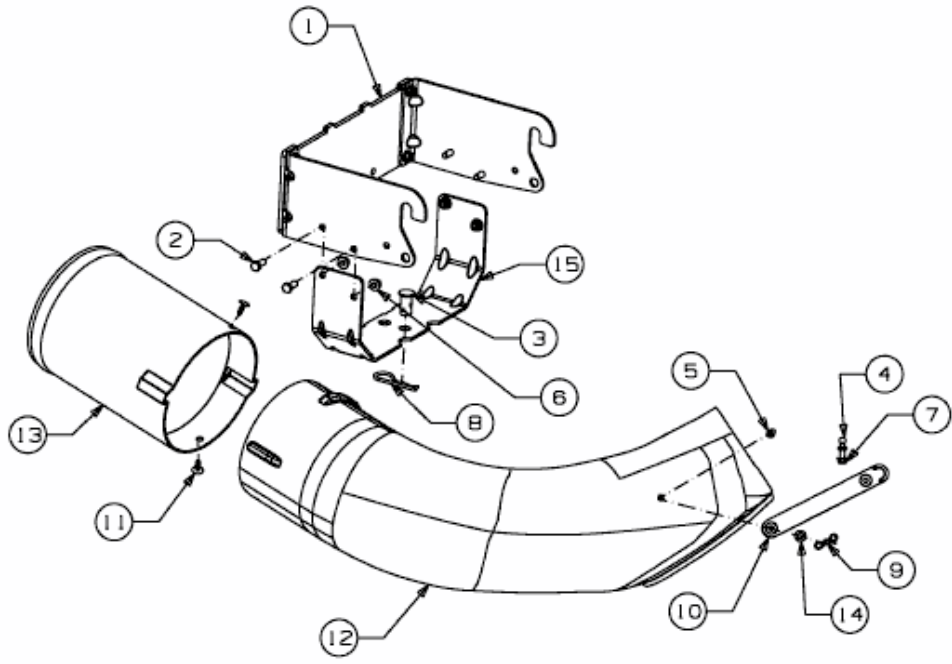

FÜR 600 SERIE (RT-99) MIT MÄHWERK F (38"/96CM) > OEM-190-180A (2008) > AUFNAHMEBÜGEL,  
UNTERE RÖHREN

E3-07223A-01