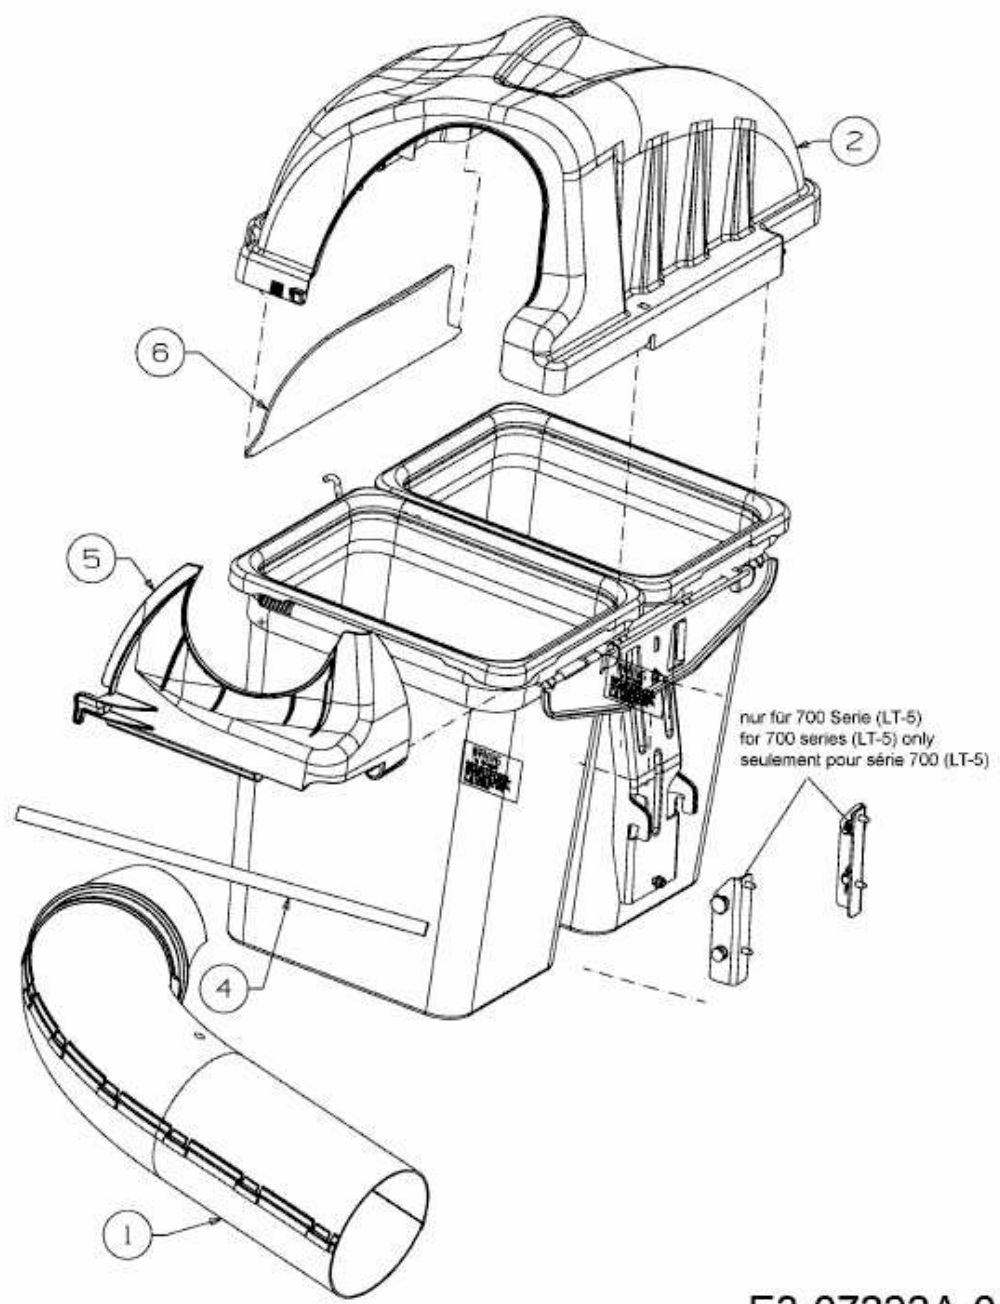

FÜR 600 SERIE (RT-99) MIT MÄHWERK F (38"/96CM) > OEM-190-180A
(2008) > GRASFANGSACKDECKEL, OBERE RÖHRE

E3-07222A-01