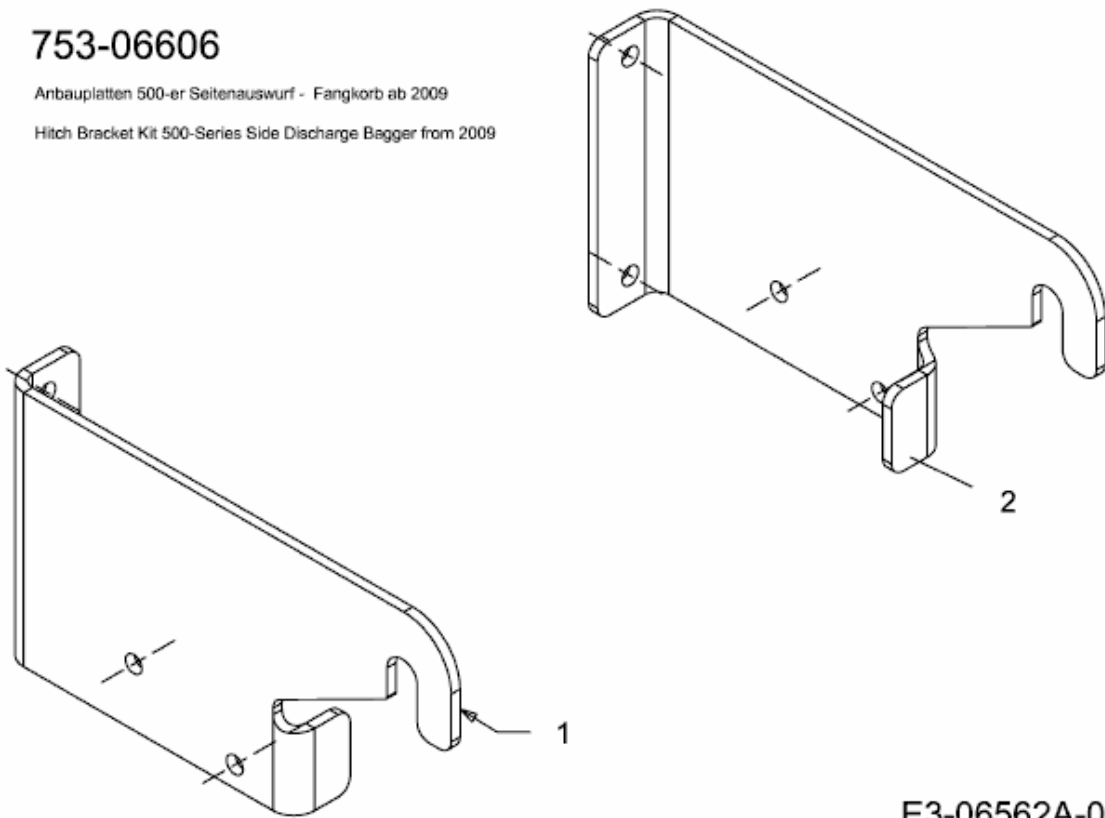

FÜR 500 SERIE MIT MÄHWERK G (42"/107CM) > OEM-190-180A (2011) > ANBAUTEILE

## 753-06606

Anbauplatten 500-er Seitenauswurf - Fangkorb ab 2009

Hitch Bracket Kit 500-Series Side Discharge Bagger from 2009

E3-06562A-01