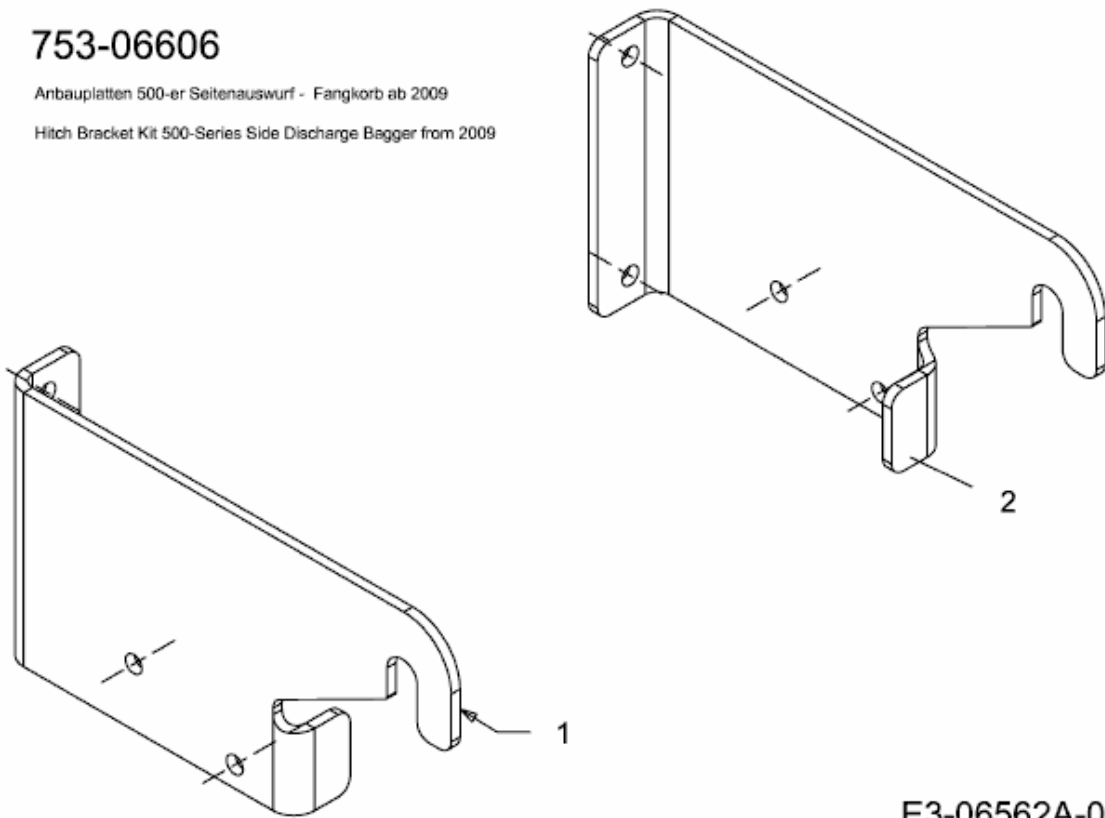

FÜR 500 SERIE MIT MÄHWERK G (42"/107CM) > OEM-190-180A (2010) > ANBAUTEILE

753-06606

Anbauplatten 500-er Seitenauswurf - Fangkorb ab 2009

Hitch Bracket Kit 500-Series Side Discharge Bagger from 2009

E3-06562A-01