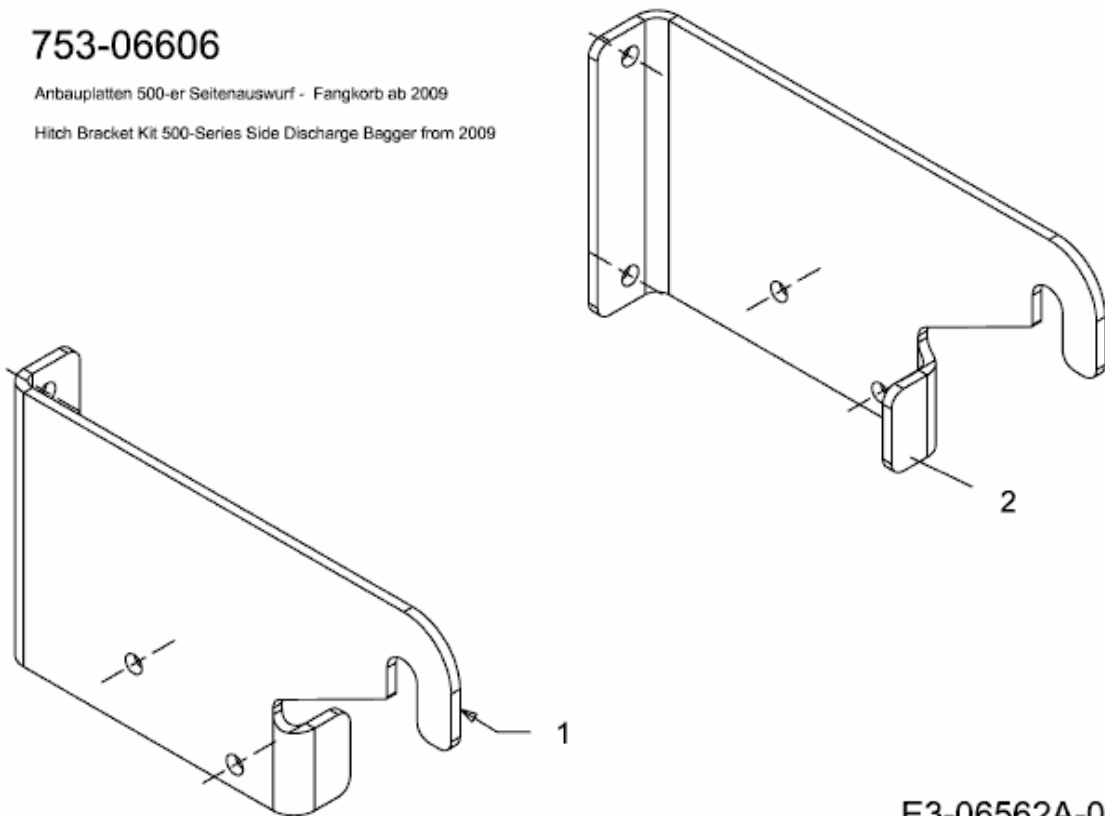

FÜR 500 SERIE MIT MÄHWERK G (42"/107CM) > OEM-190-180A (2009) > ANBAUTEILE

## 753-06606

Anbauplatten 500-er Seitenauswurf - Fangkorb ab 2009

Hitch Bracket Kit 500-Series Side Discharge Bagger from 2009

E3-06562A-01