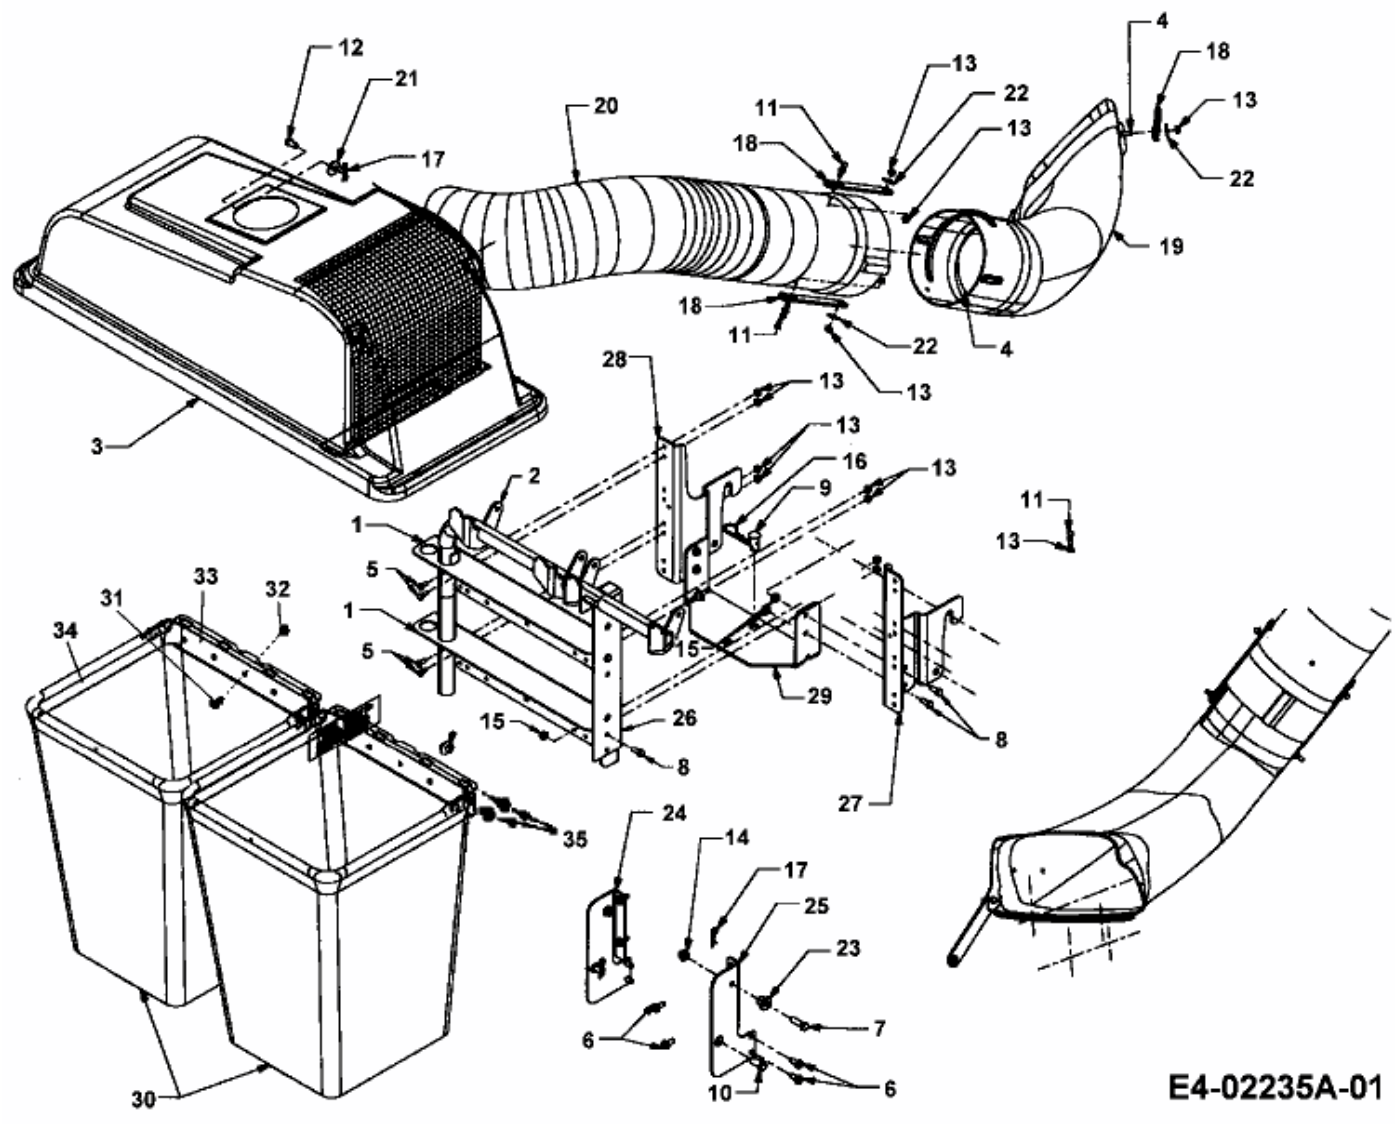

FÜR CC 1000 SD SERIE MIT MÄHWERK F (38"/96CM) > OEM-190-180 (2008) > GRUNDGERÄT

E4-02235A-01