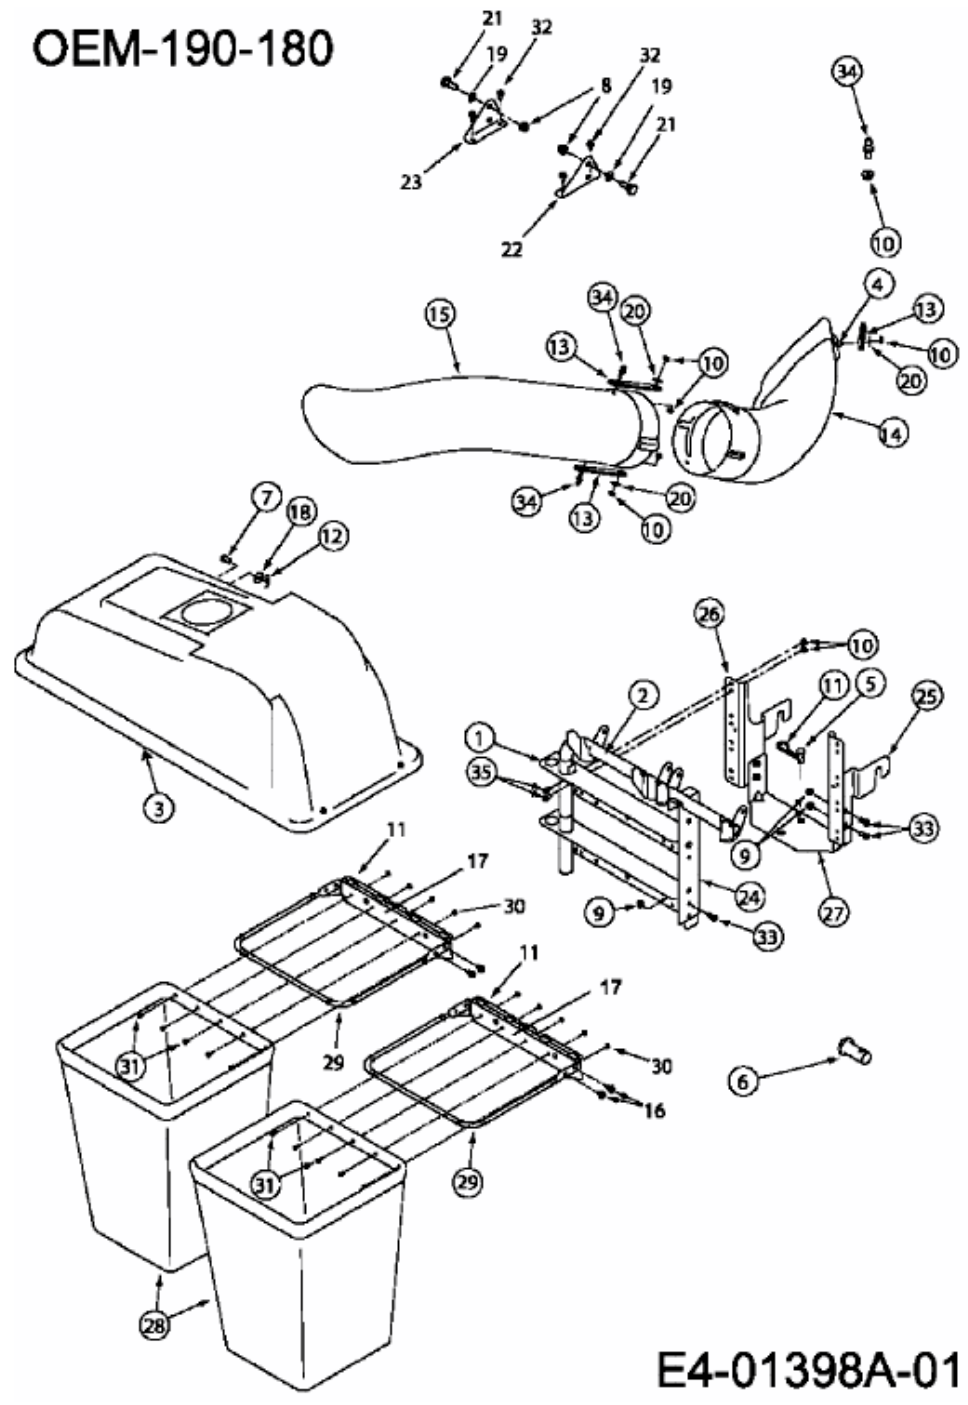

FÜR CC 1000 SD SERIE MIT MÄHWERK F (38"/96CM) > OEM-190-180 (2006) > GRUNDGERÄT

# OEM-190-180

E4-01398A-01