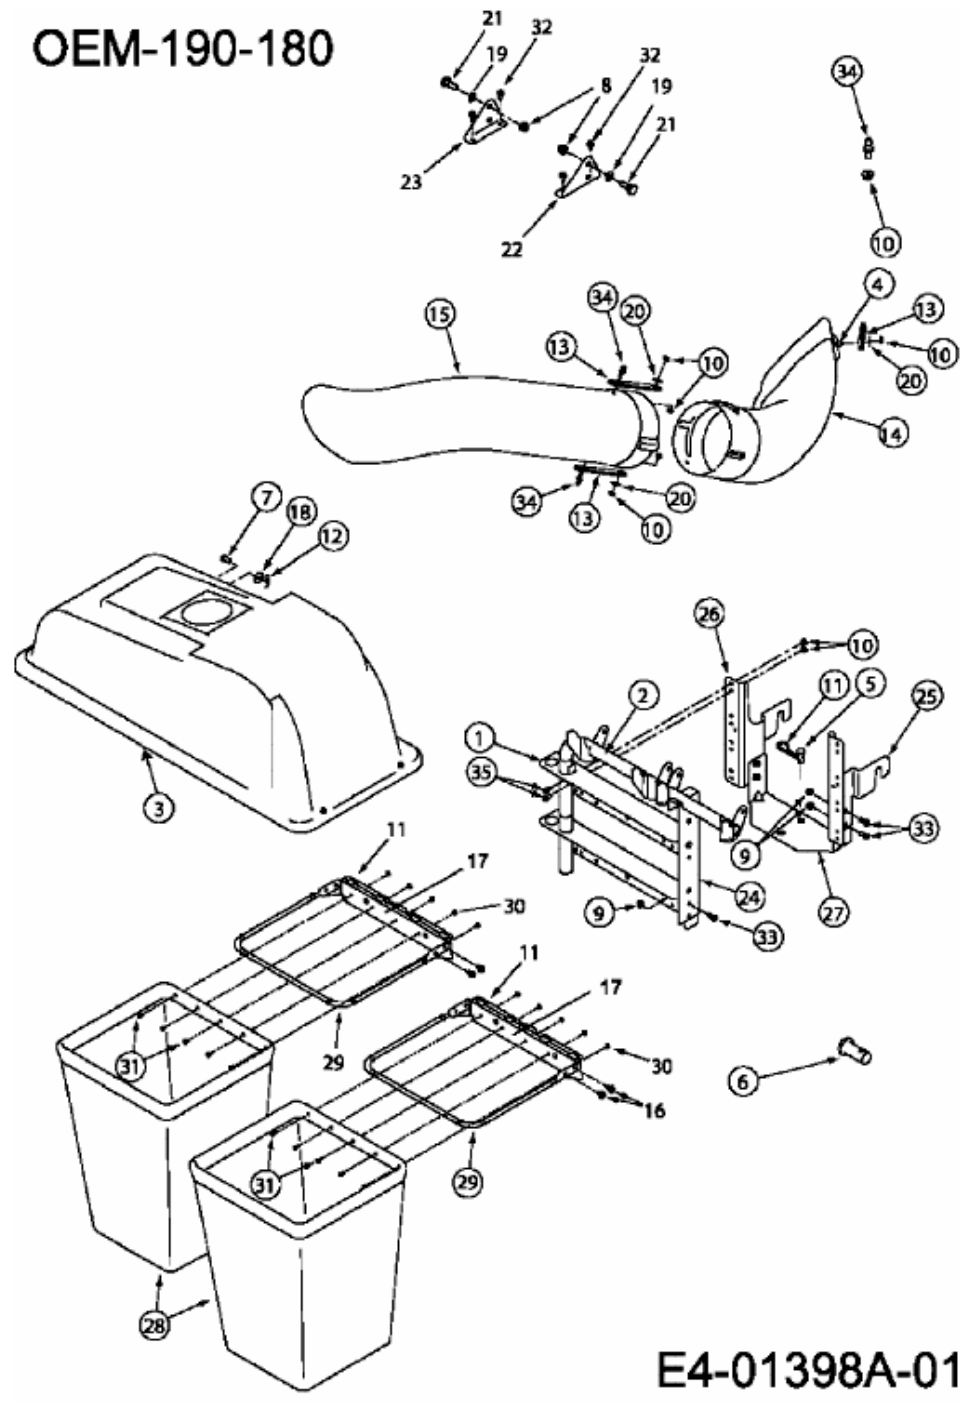

FÜR CC 1000 SD SERIE MIT MÄHWERK F (38"/96CM) > OEM-190-180 (2005) > GRUNDGERÄT

# OEM-190-180

E4-01398A-01