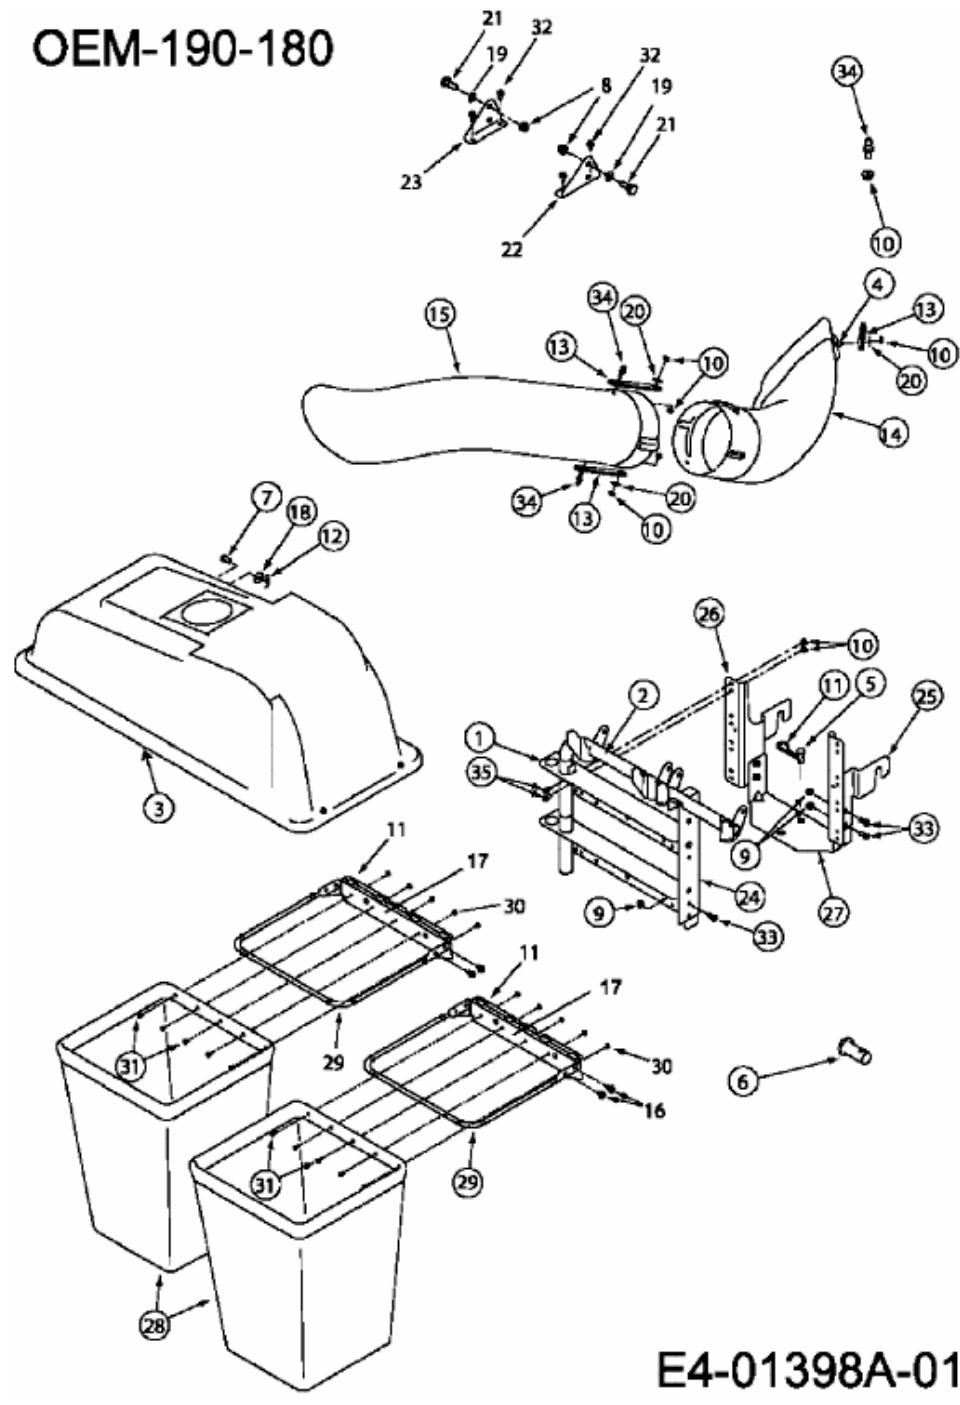

FÜR 700 SERIE (LT-5) MIT MÄHWERK G (42"/107CM) > OEM-190-180 (2006) > GRUNDGERÄT

# OEM-190-180

E4-01398A-01