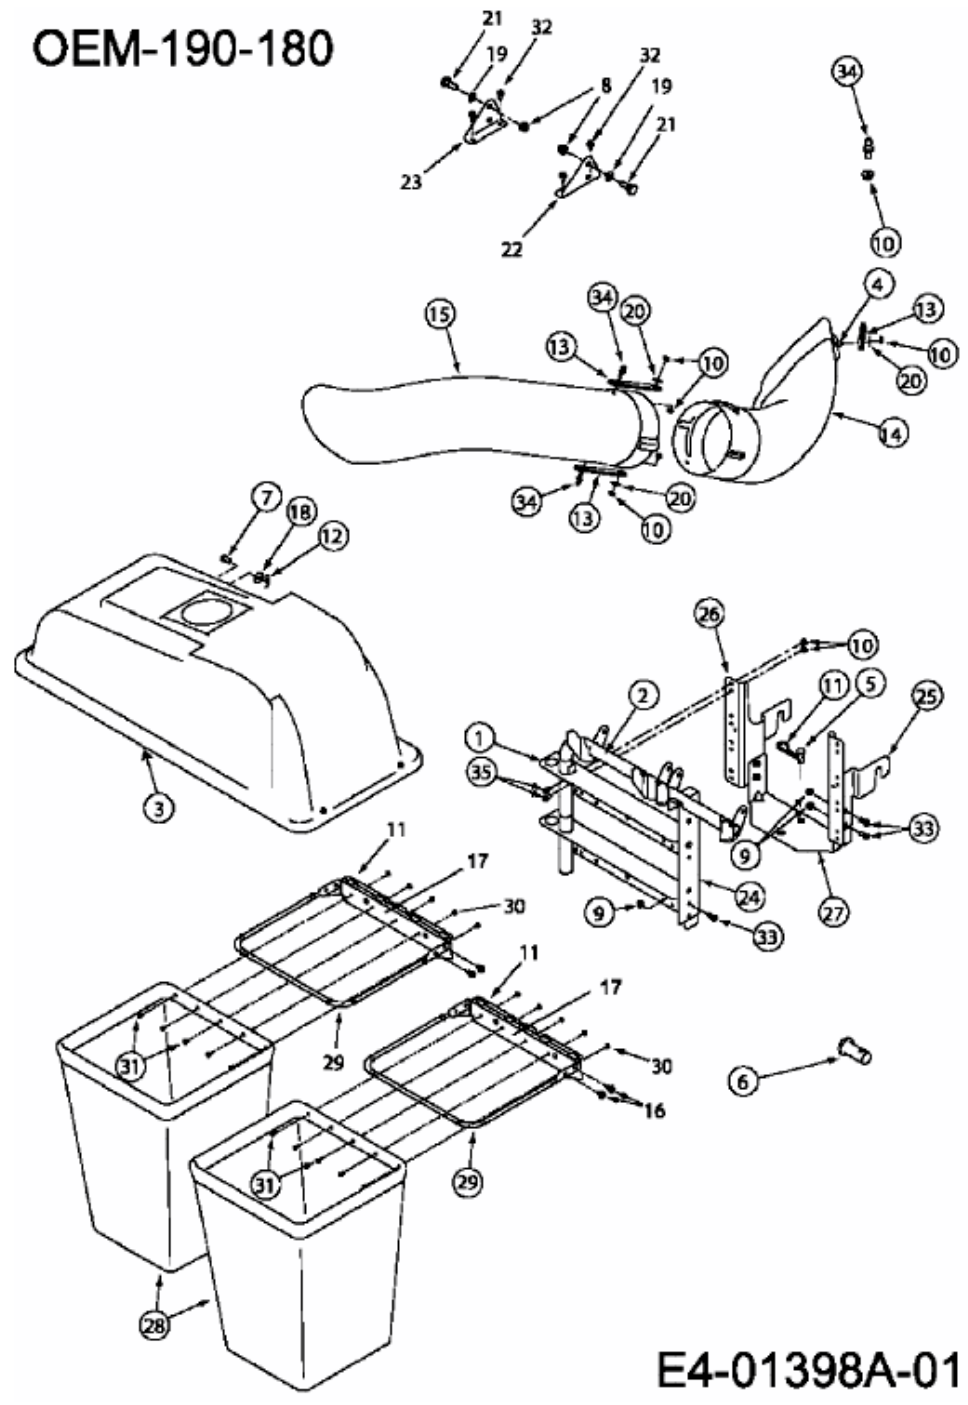

FÜR 600 SERIE (RT-99) MIT MÄHWERK F (38"/96CM) > OEM-190-180 (2005) > GRUNDGERÄT

OEM-190-180

E4-01398A-01