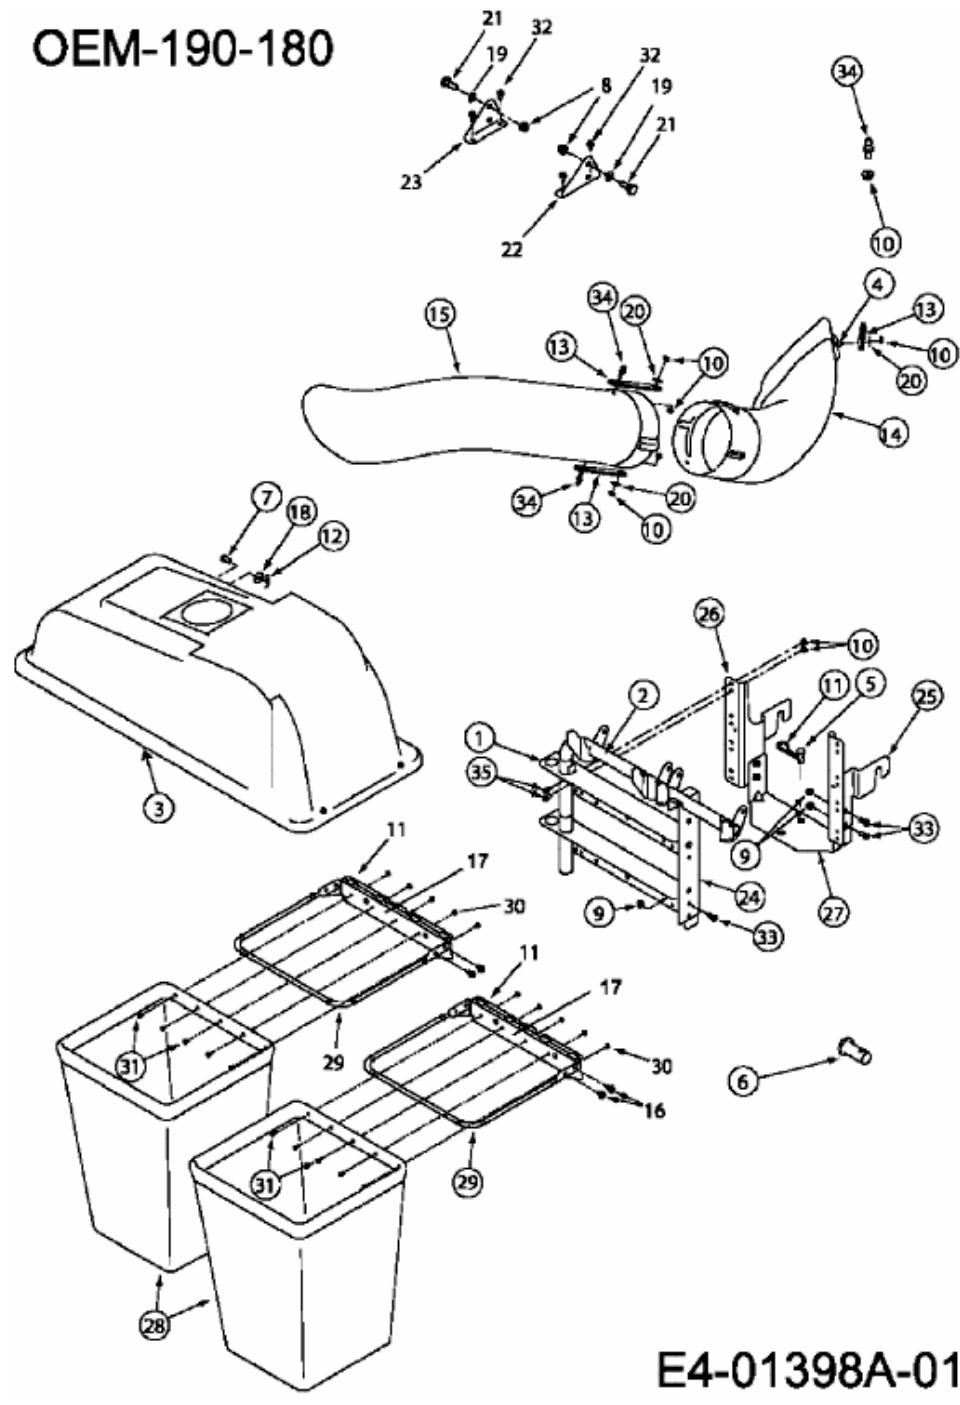

FÜR 600 SERIE (RT-99) MIT MÄHWERK F (38"/96CM) > OEM-190-180 (2004) > GRUNDGERÄT

OEM-190-180

E4-01398A-01