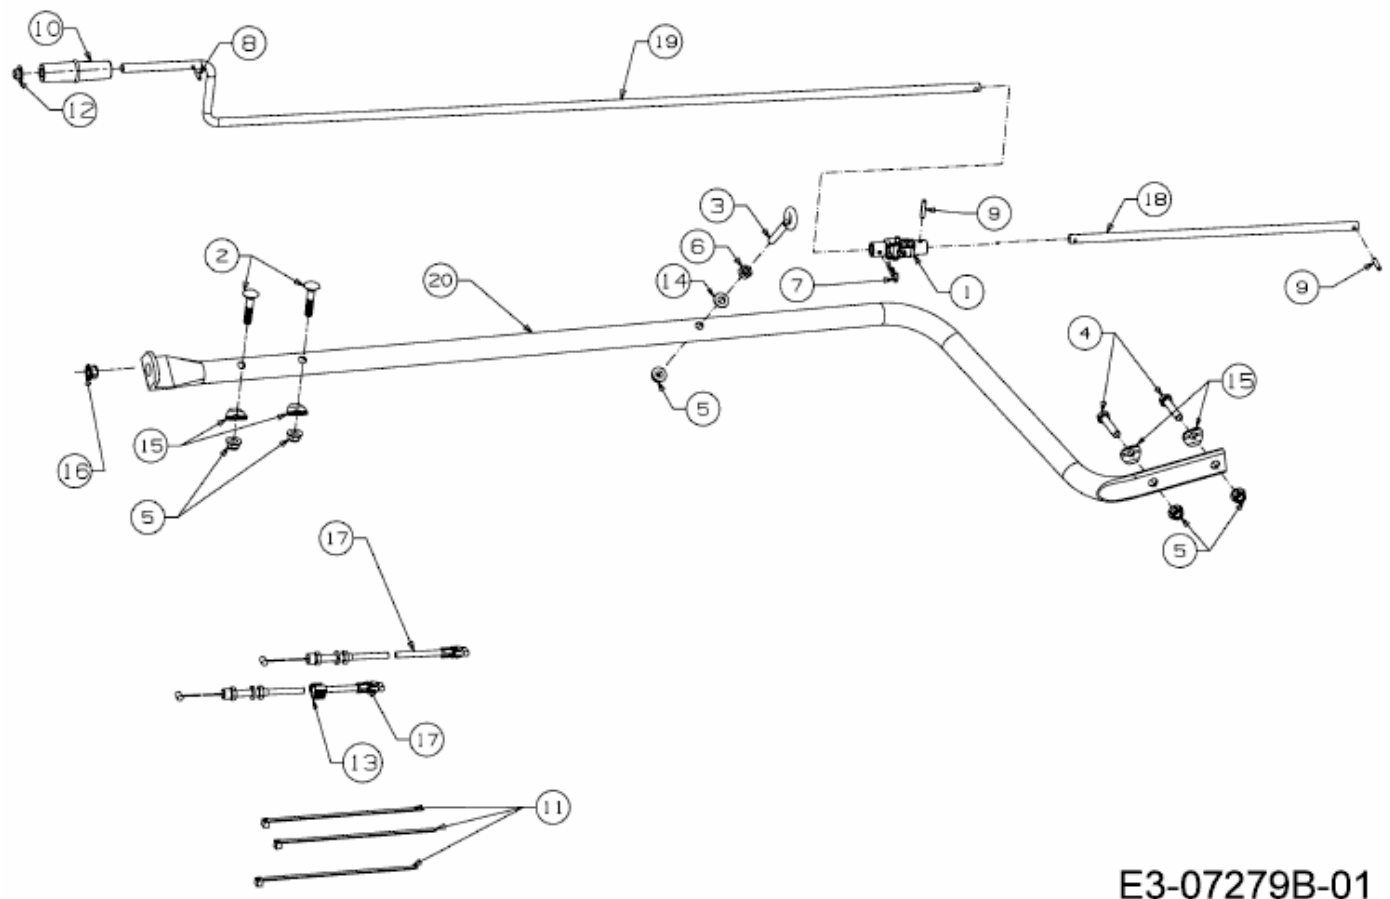

FÜR GT MODELLE (42"/107CM) > OEM-190-032 (2016) > BOWDENZÜGE, KURBEL

E3-07279B-01