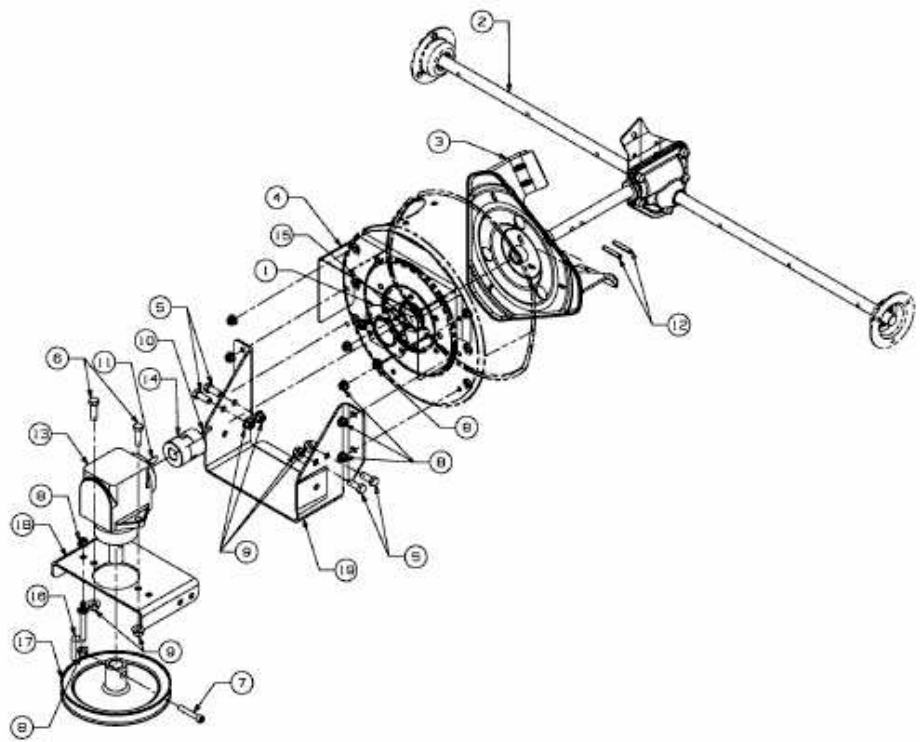

FÜR GT MODELLE (42"/107CM) > OEM-190-032 (2016) > FRÄSANTRIEB, SCHAUFELRAD

E3-07278A-01