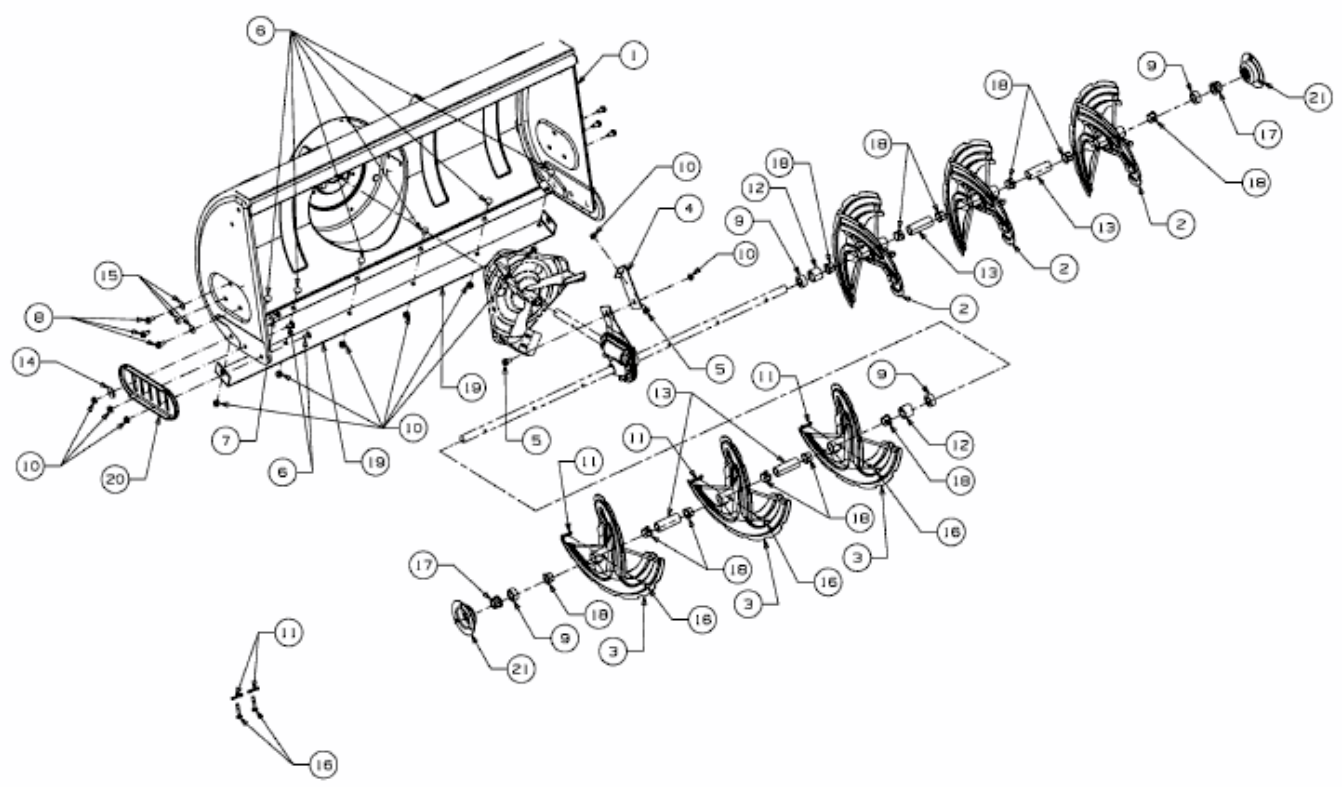

FÜR GT MODELLE (42"/107CM) > OEM-190-032 (2016) > FRÄSGEHÄUSE

E3-07277B-01