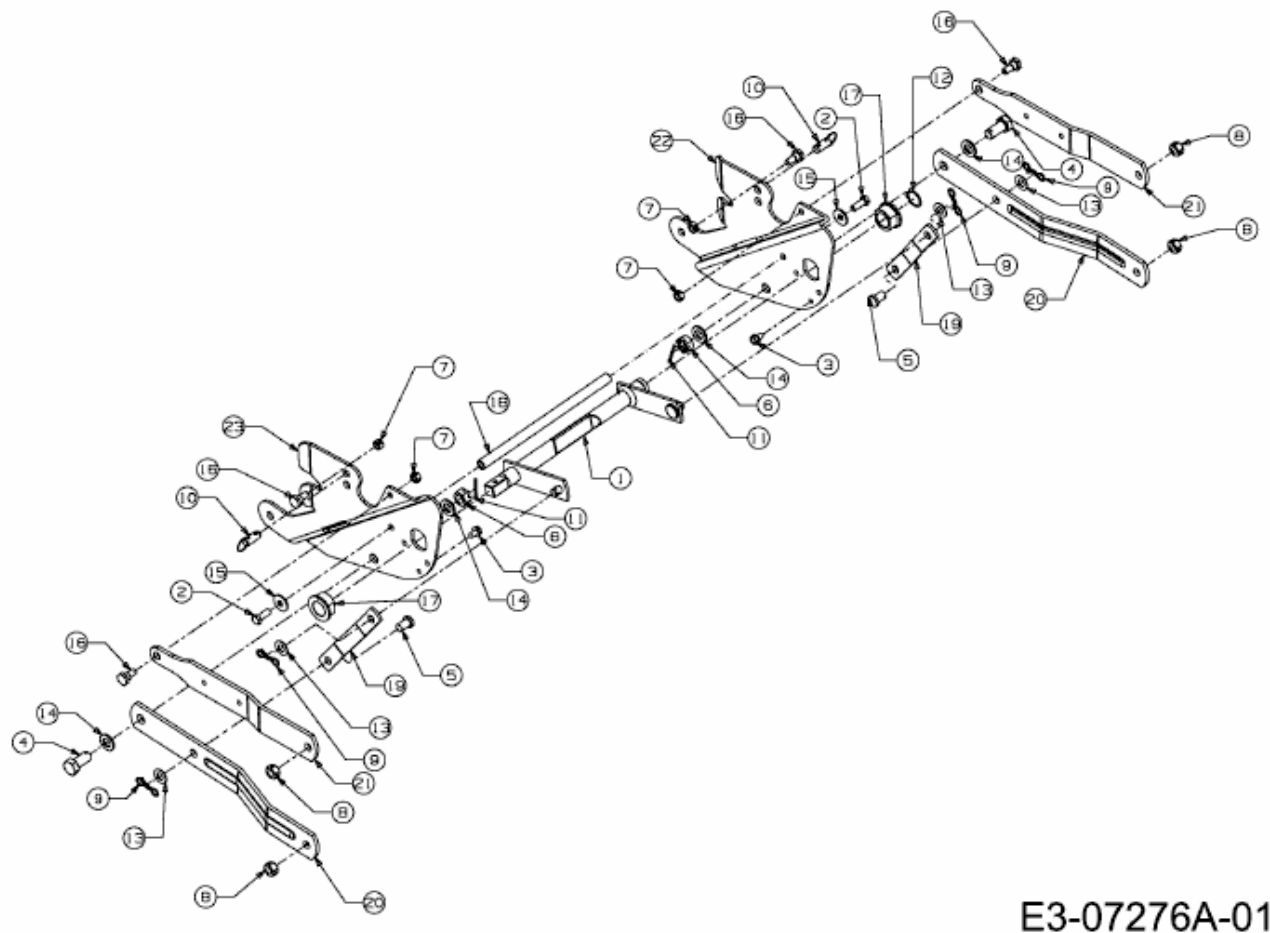

FÜR GT MODELLE (42"/107CM) > OEM-190-032 (2016) > AUSHEBUNG FRÄSGEHÄUSE

E3-07276A-01