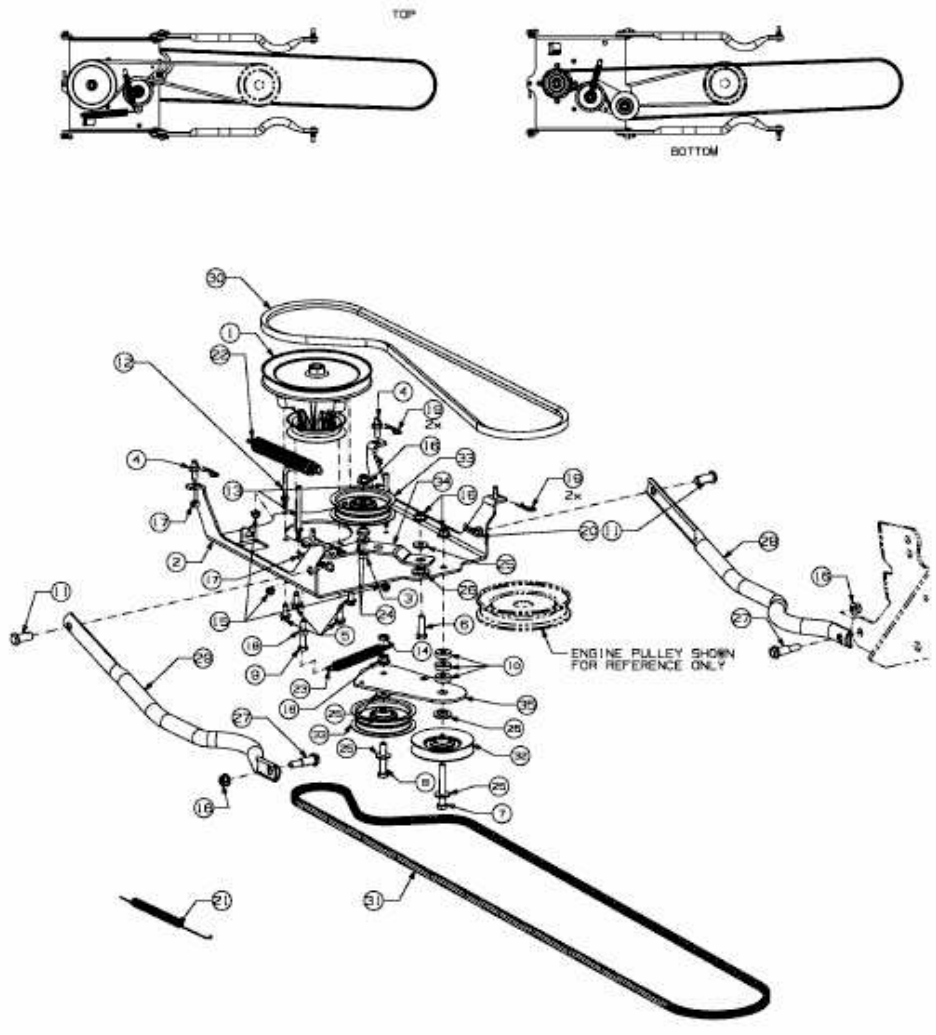

FÜR GT MODELLE (42"/107CM) > OEM-190-032 (2016) > FRÄSANTRIEB, KEILRIEMEN

E3-07275A-01