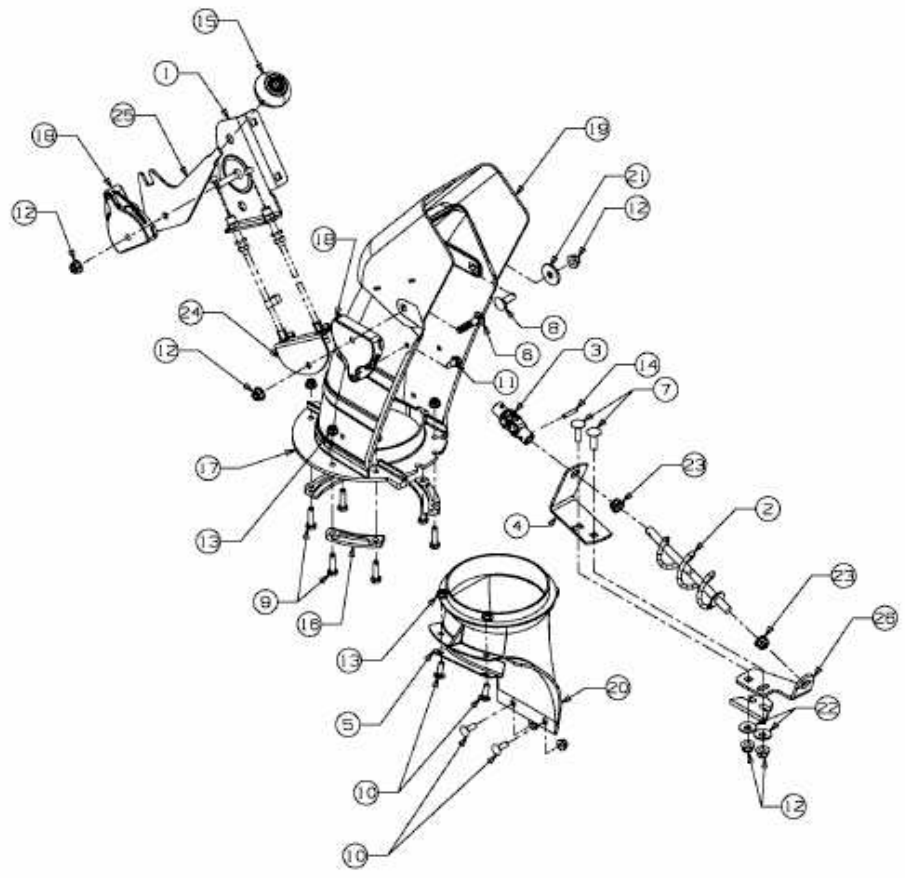

FÜR GT MODELLE (42"/107CM) > OEM-190-032 (2016) > AUSWURFSCHACHT

E3-07274A-01