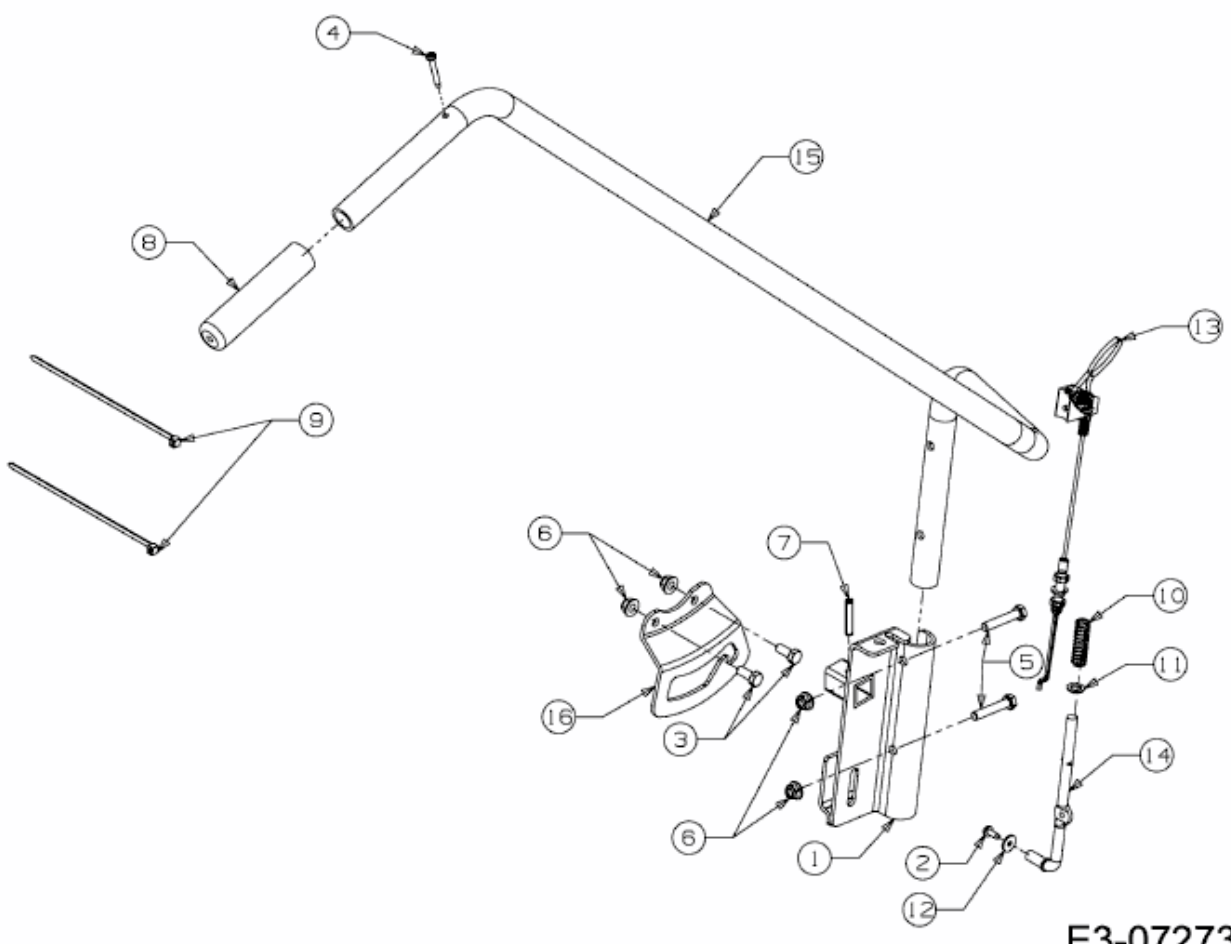

FÜR GT MODELLE (42"/107CM) > OEM-190-032 (2016) > HEBEL AUSHEBUNG

E3-07273A-01