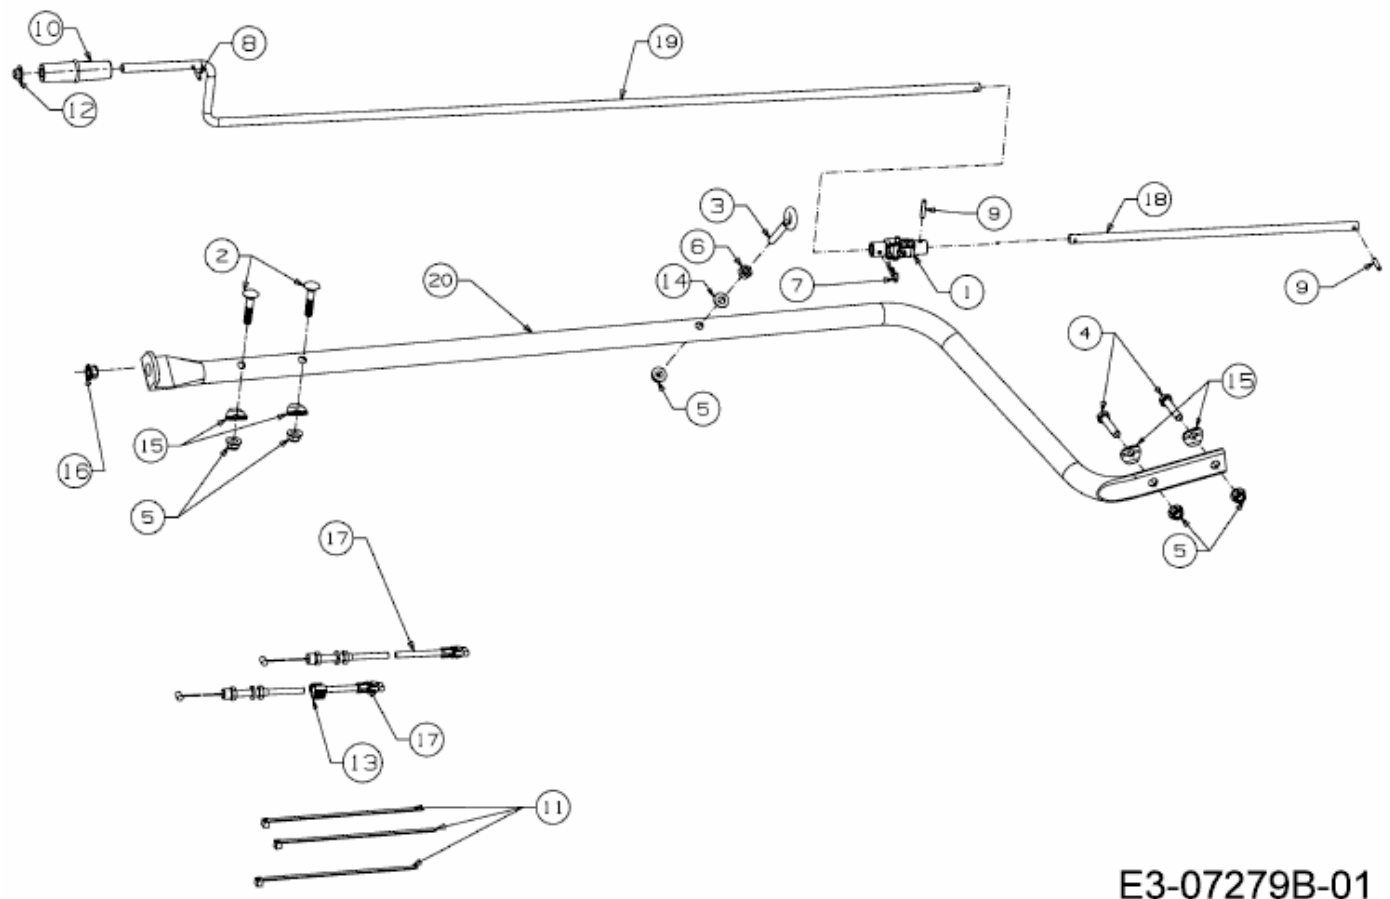

FÜR GT MODELLE (42"/107CM) > OEM-190-032 (2015) > BOWDENZÜGE, KURBEL

E3-07279B-01