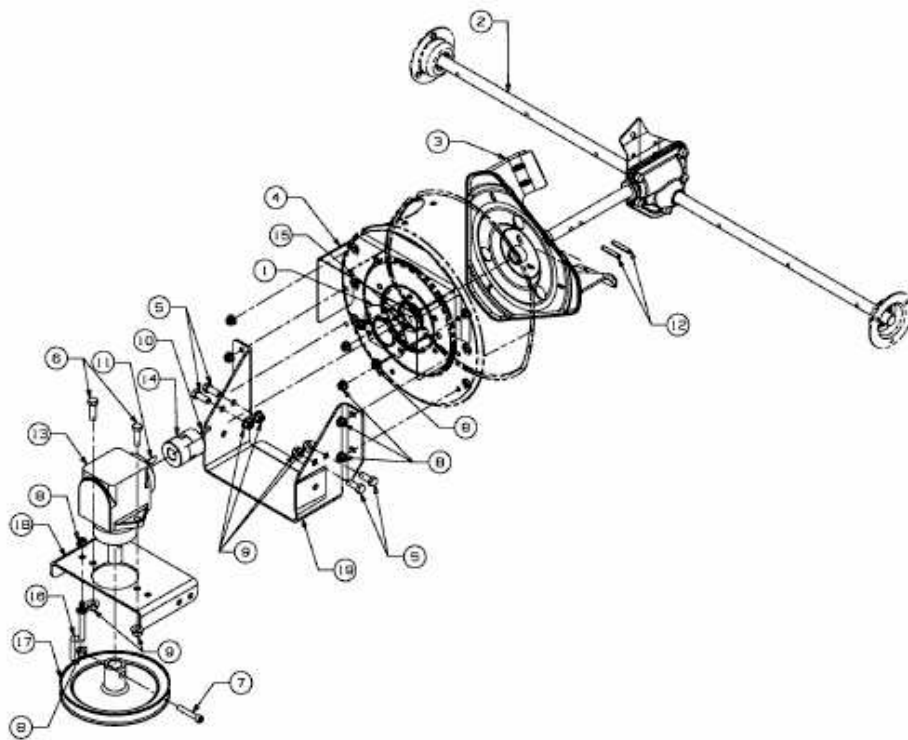

FÜR GT MODELLE (42"/107CM) > OEM-190-032 (2015) > FRÄSANTRIEB, SCHAUFELRAD

E3-07278A-01