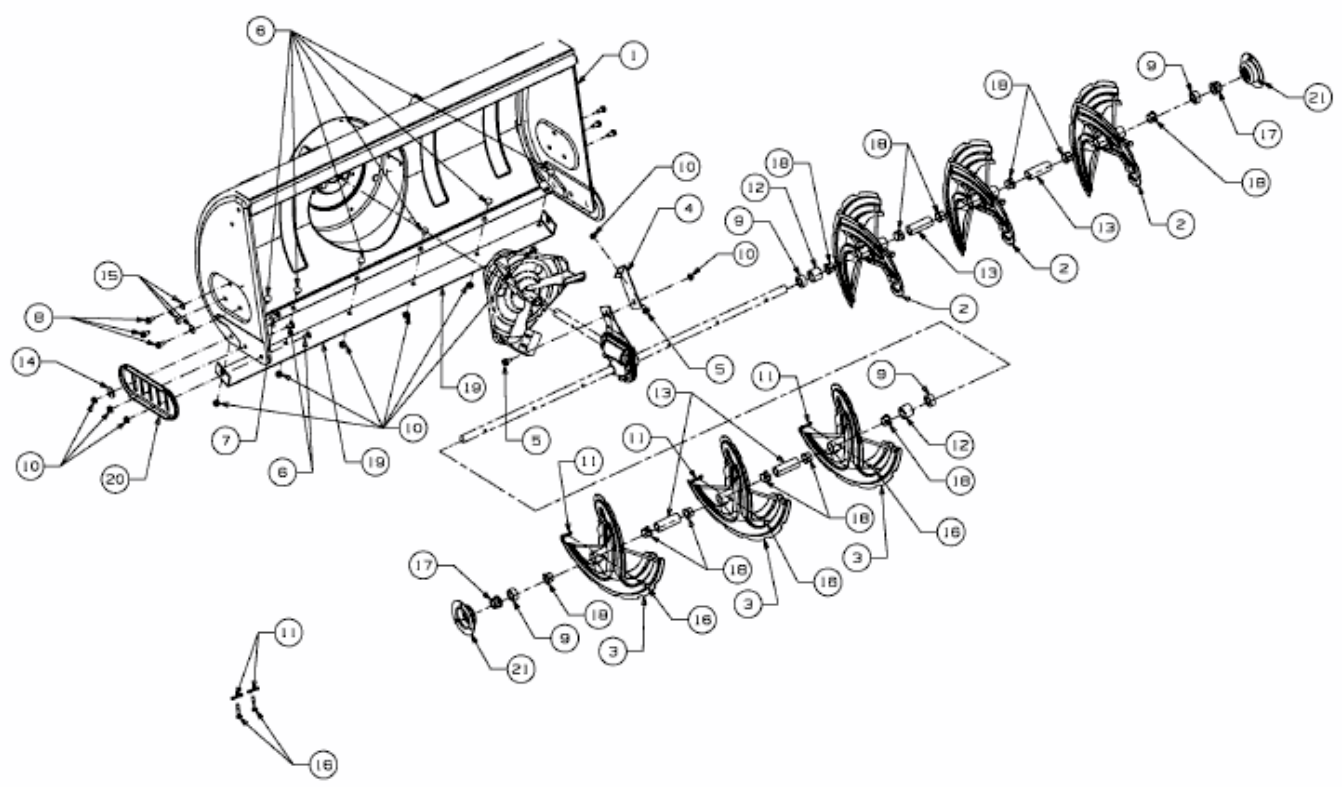

FÜR GT MODELLE (42"/107CM) > OEM-190-032 (2015) > FRÄSGEHÄUSE

E3-07277A-01