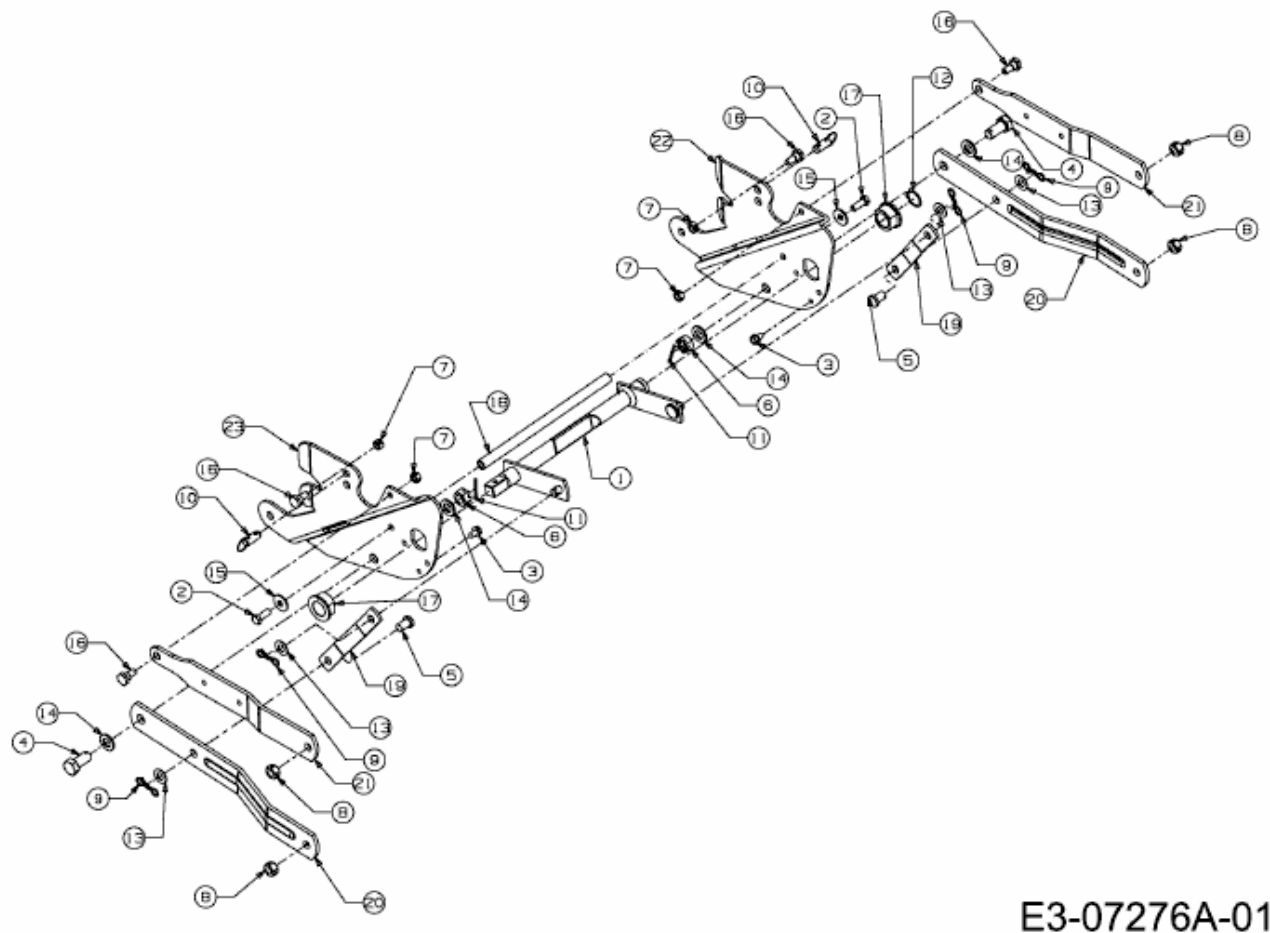

FÜR GT MODELLE (42"/107CM) > OEM-190-032 (2015) > AUSHEBUNG FRÄSGEHÄUSE

E3-07276A-01