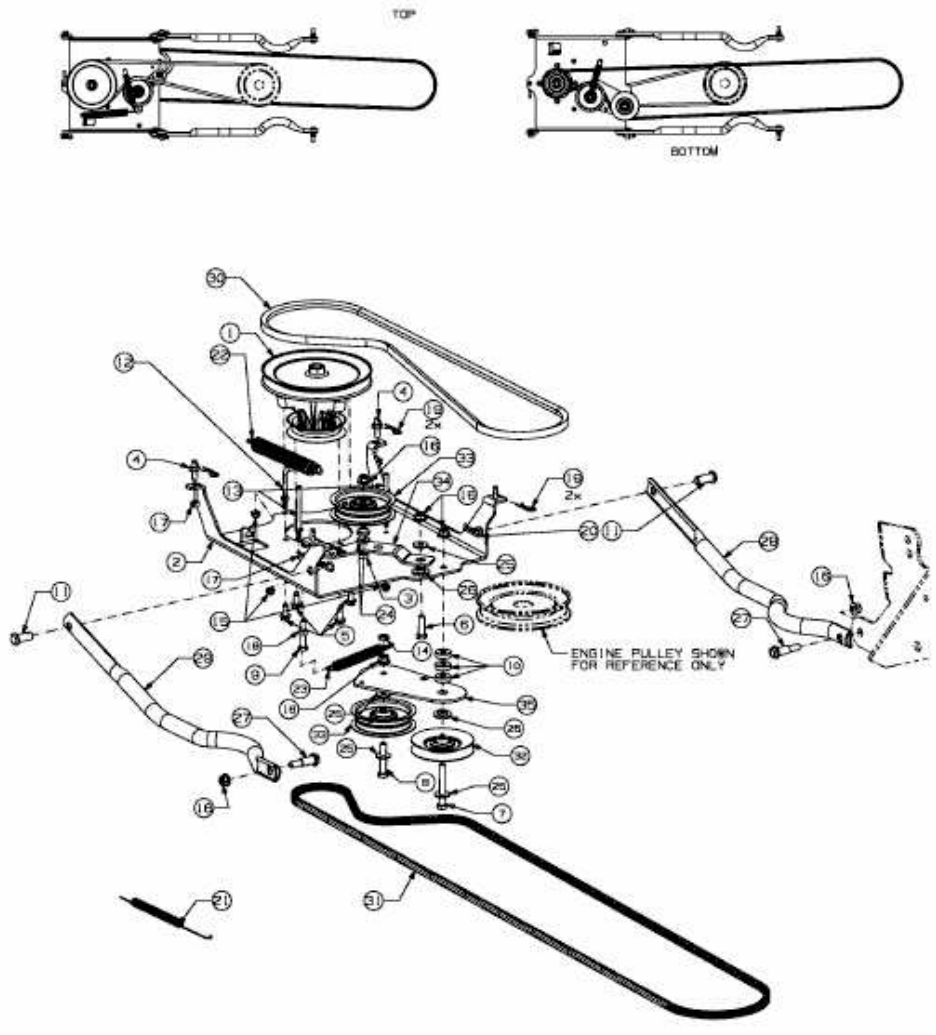

FÜR GT MODELLE (42"/107CM) > OEM-190-032 (2015) > FRÄSANTRIEB, KEILRIEMEN

E3-07275A-01