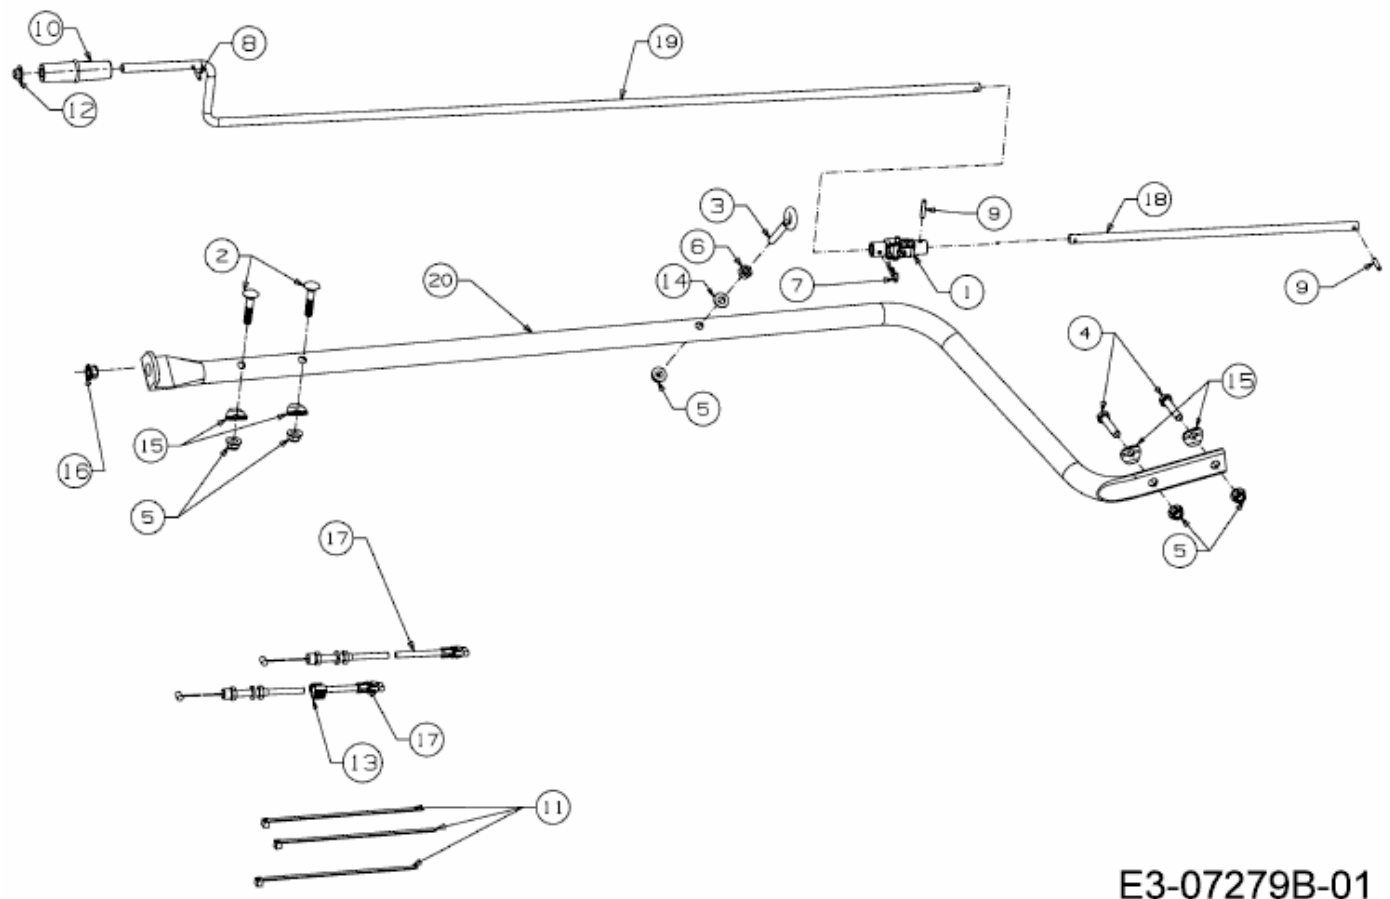

FÜR GT MODELLE (42"/107CM) > OEM-190-032 (2014) > BOWDENZÜGE, KURBEL

E3-07279B-01