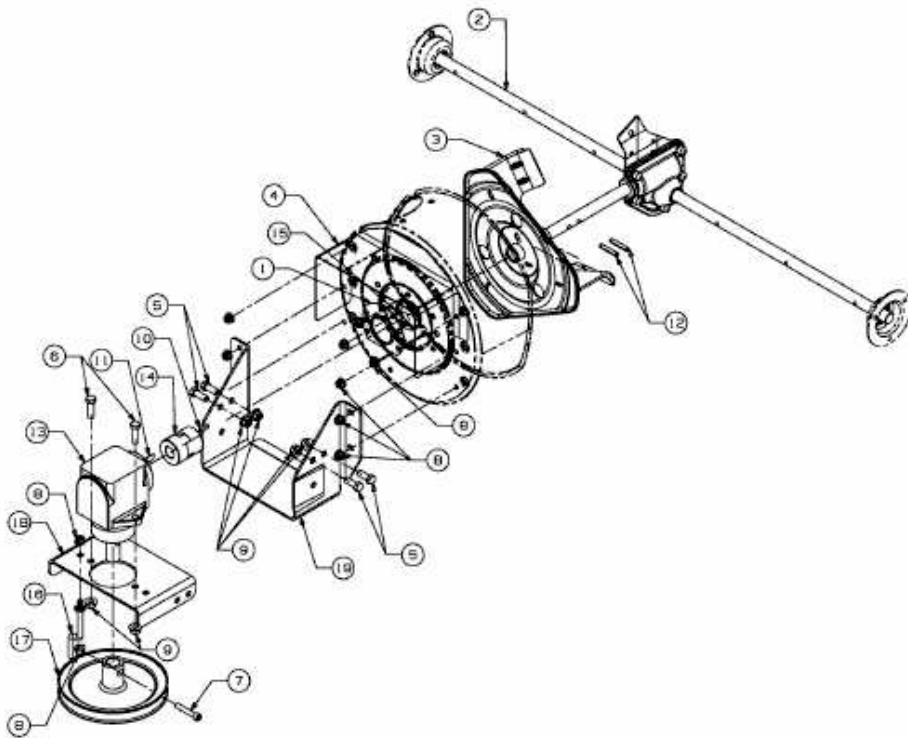

FÜR GT MODELLE (42"/107CM) > OEM-190-032 (2014) > FRÄSANTRIEB, SCHAUFELRAD

E3-07278A-01