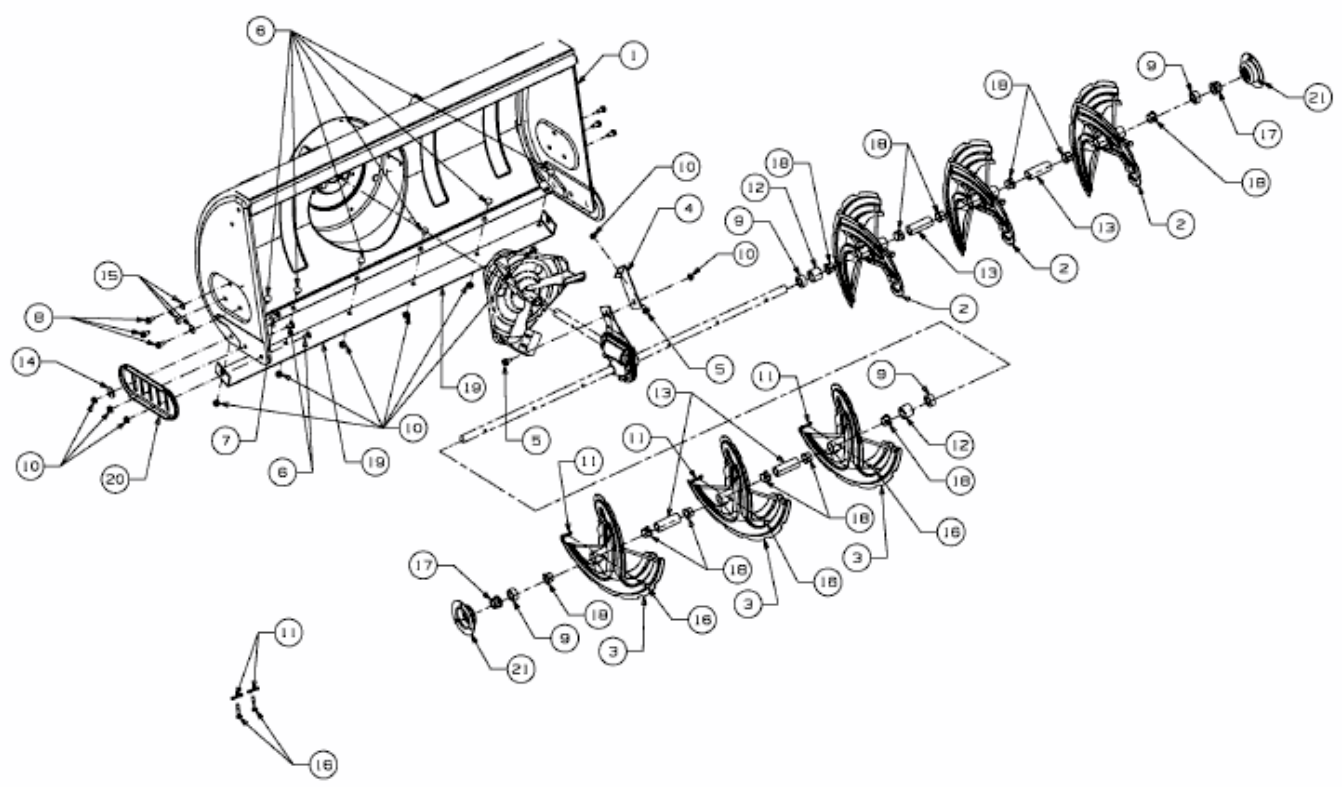

FÜR GT MODELLE (42"/107CM) > OEM-190-032 (2014) > FRÄSGEHÄUSE

E3-07277A-01