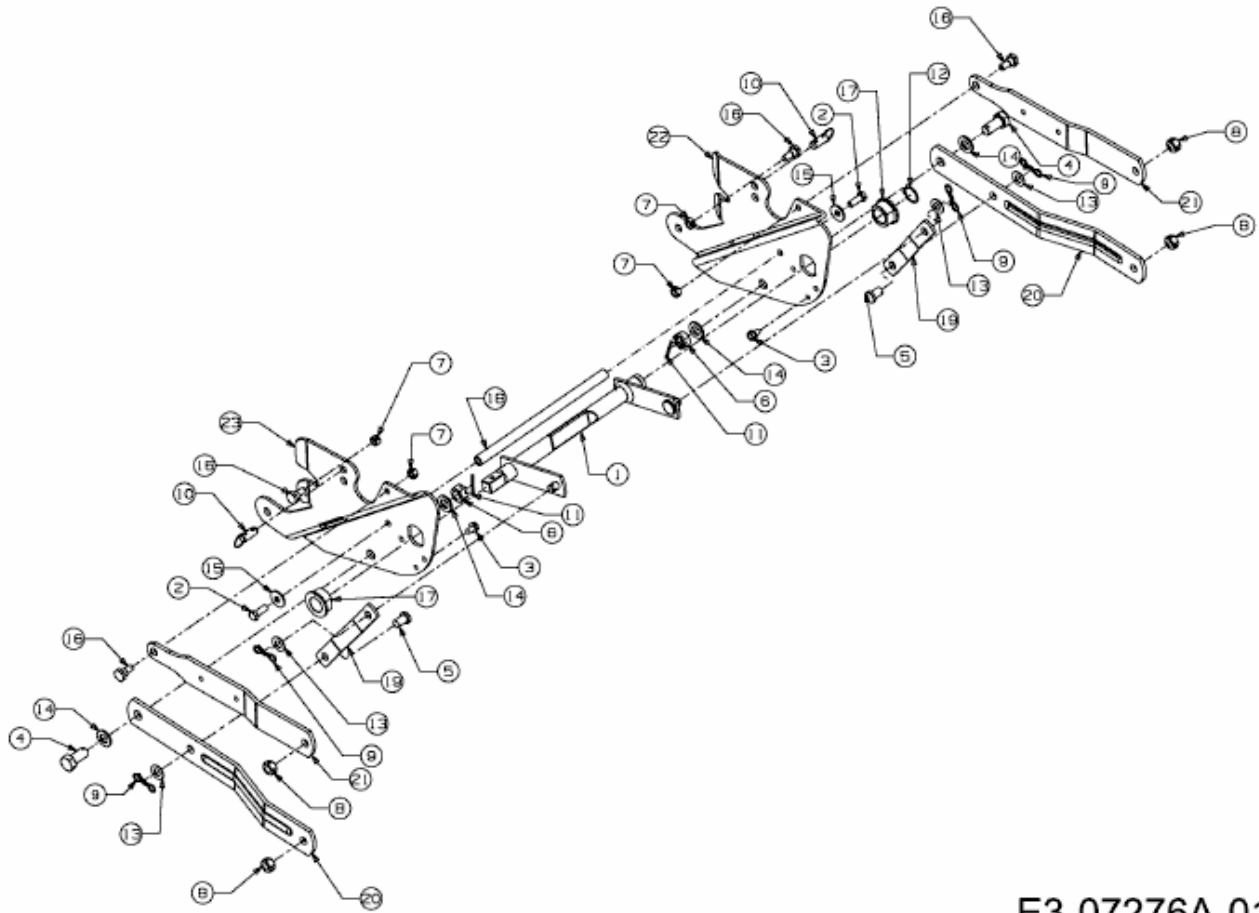

FÜR GT MODELLE (42"/107CM) > OEM-190-032 (2014) > AUSHEBUNG FRÄSGEHÄUSE

E3-07276A-01