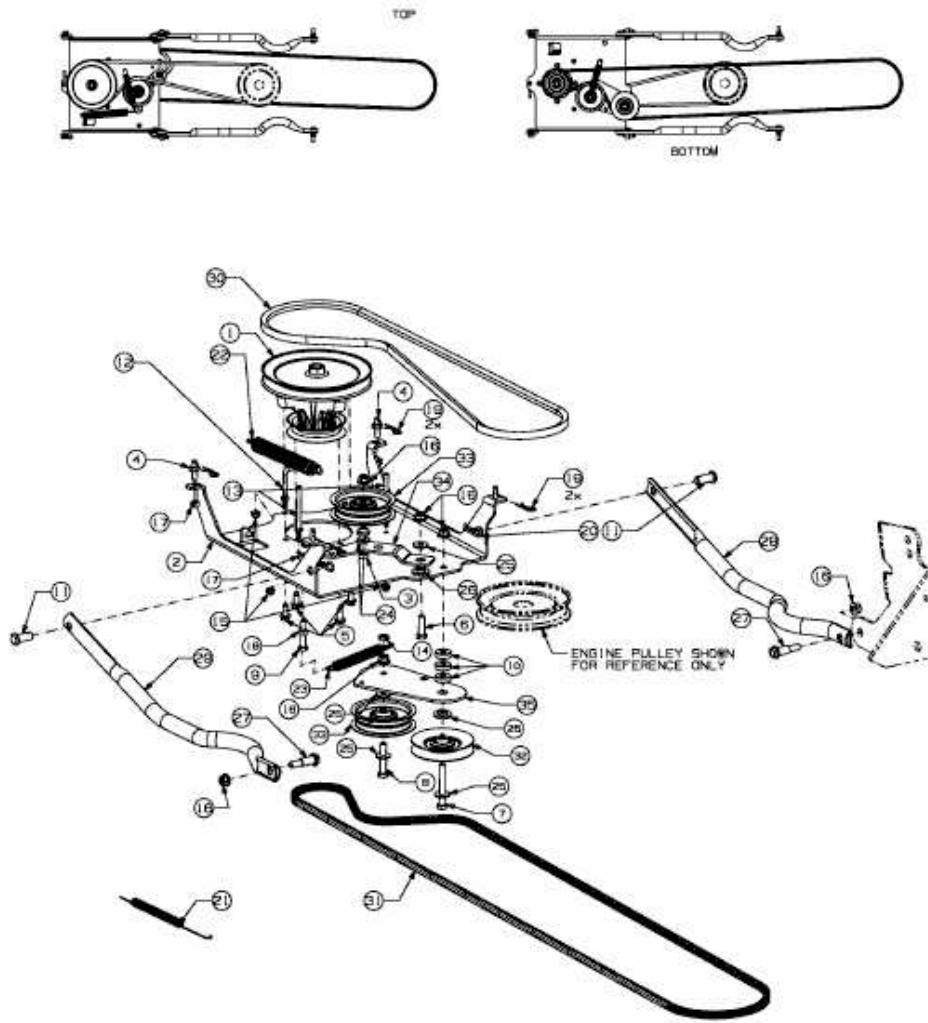

FÜR GT MODELLE (42"/107CM) > OEM-190-032 (2014) > FRÄSANTRIEB, KEILRIEMEN

E3-07275A-01