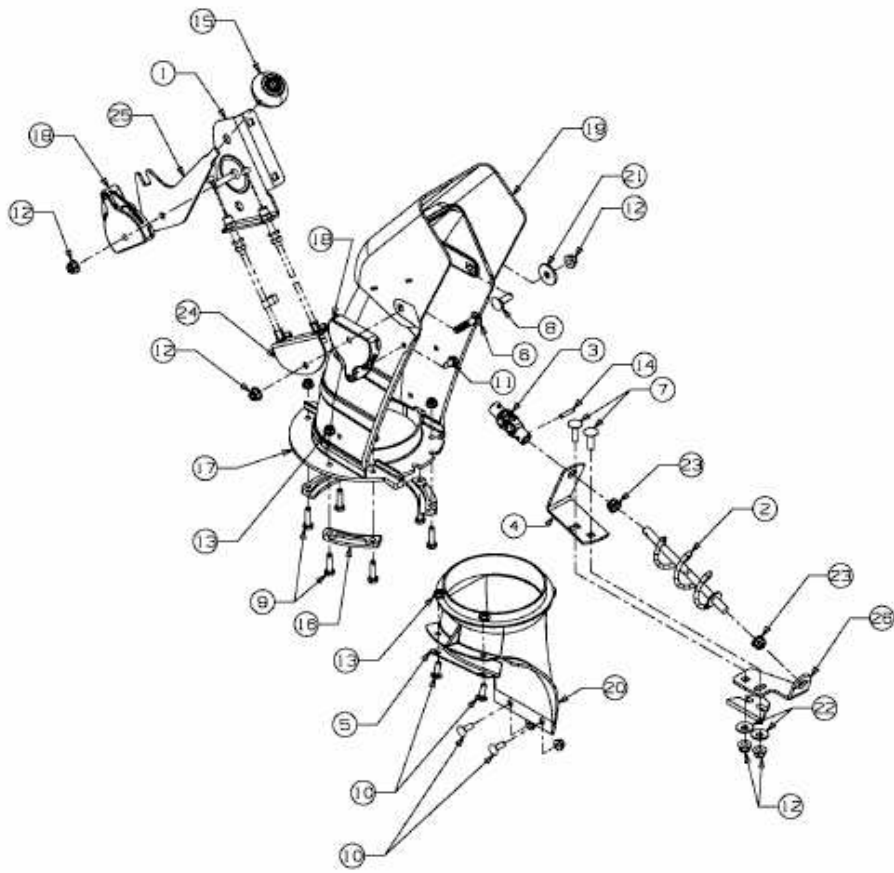

FÜR GT MODELLE (42"/107CM) > OEM-190-032 (2014) > AUSWURFSCHACHT

E3-07274A-01