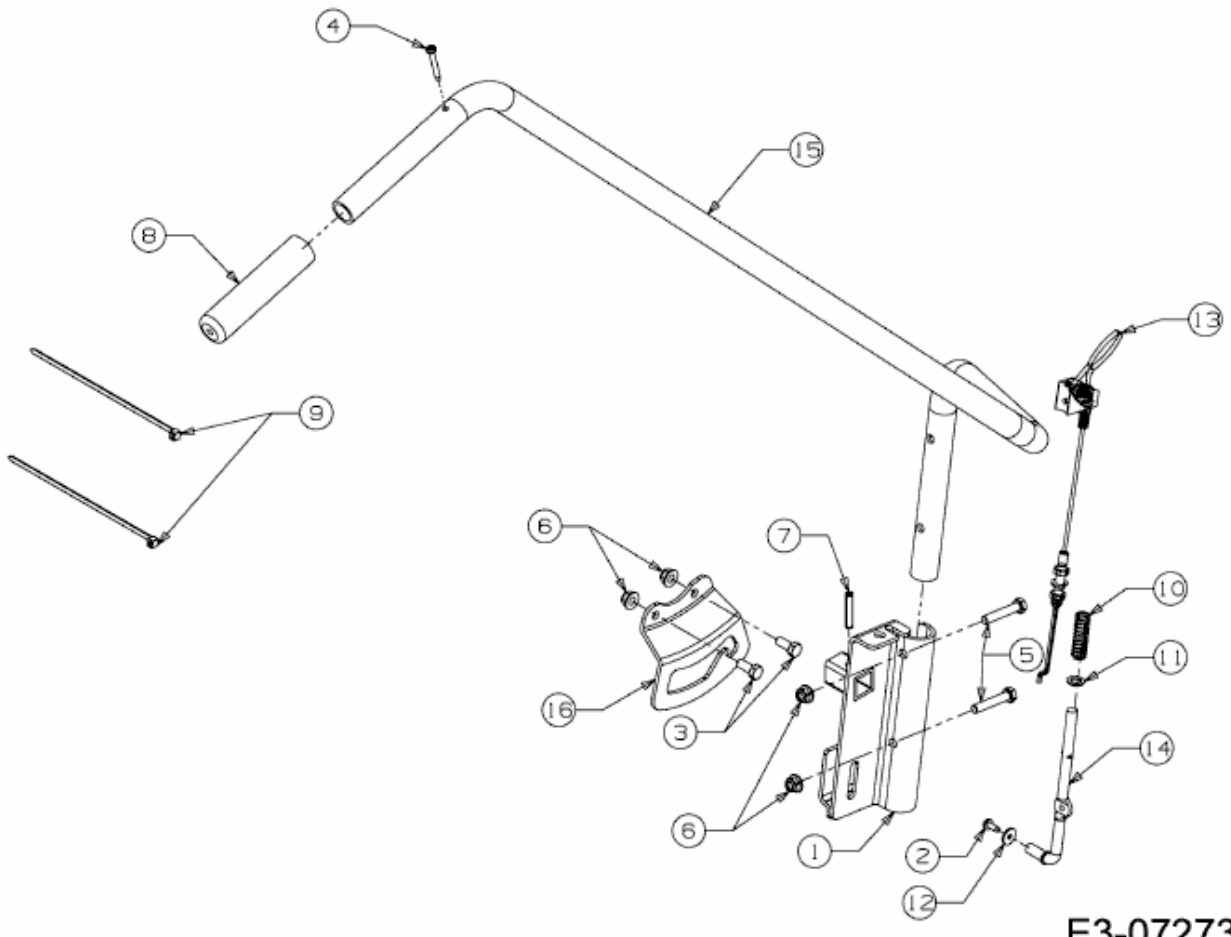

FÜR GT MODELLE (42"/107CM) > OEM-190-032 (2014) > HEBEL AUSHEBUNG

E3-07273A-01