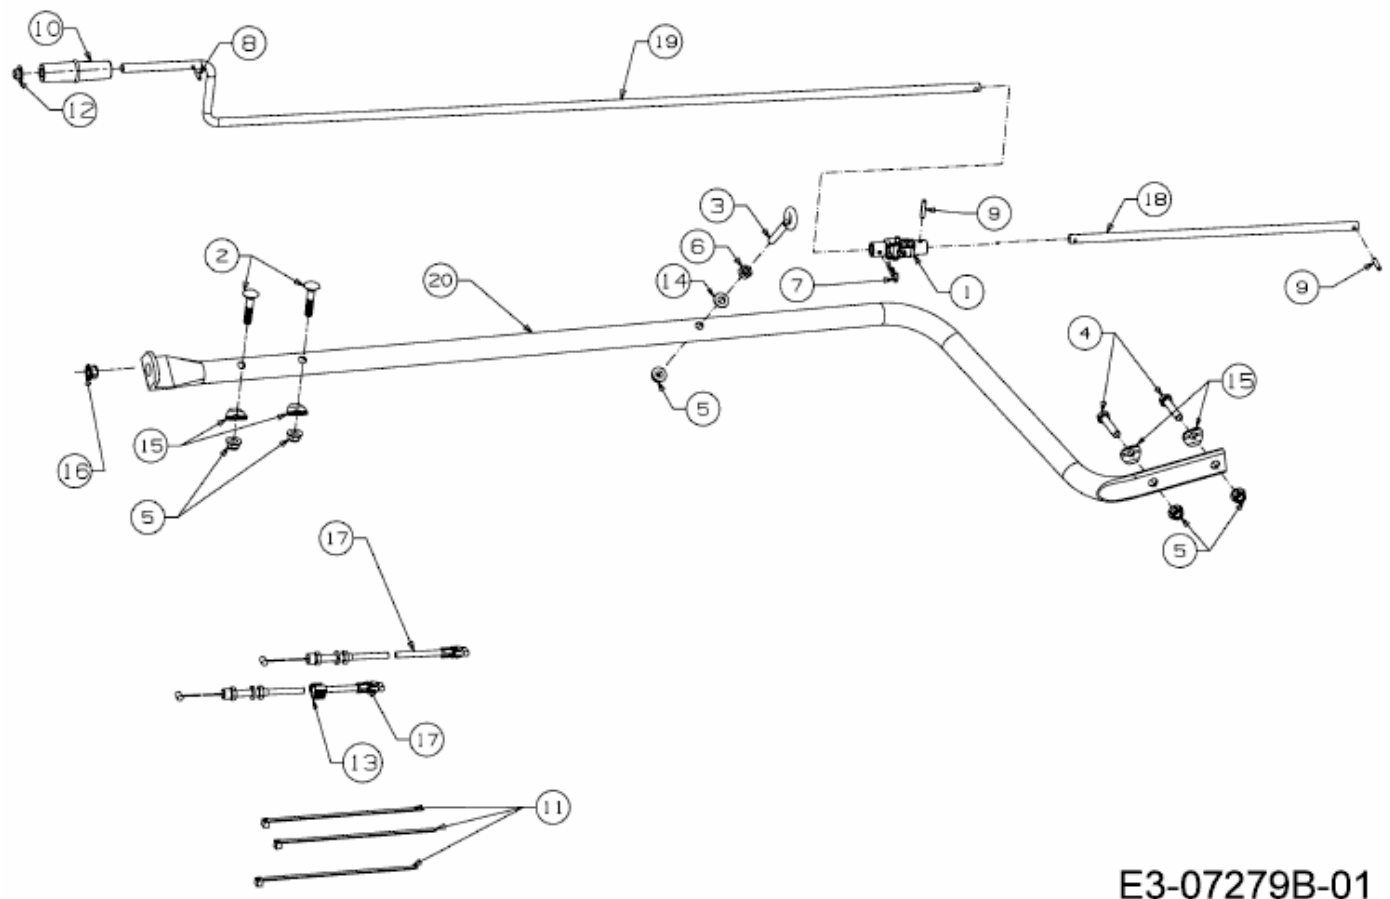

FÜR GT MODELLE (42"/107CM) > OEM-190-032 (2013) > BOWDENZÜGE, KURBEL

E3-07279B-01