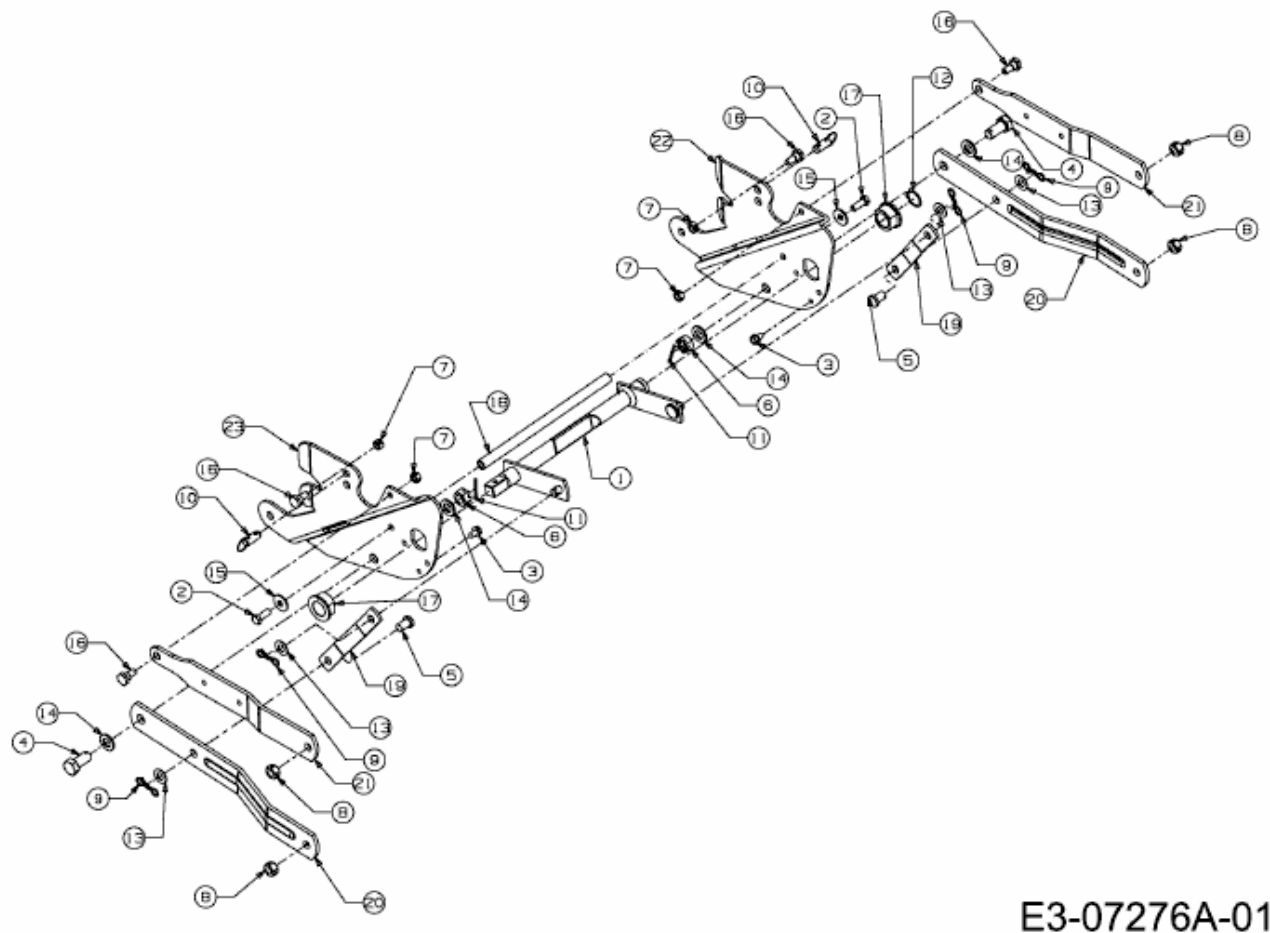

FÜR GT MODELLE (42"/107CM) > OEM-190-032 (2013) > AUSHEBUNG FRÄSGEHÄUSE

E3-07276A-01