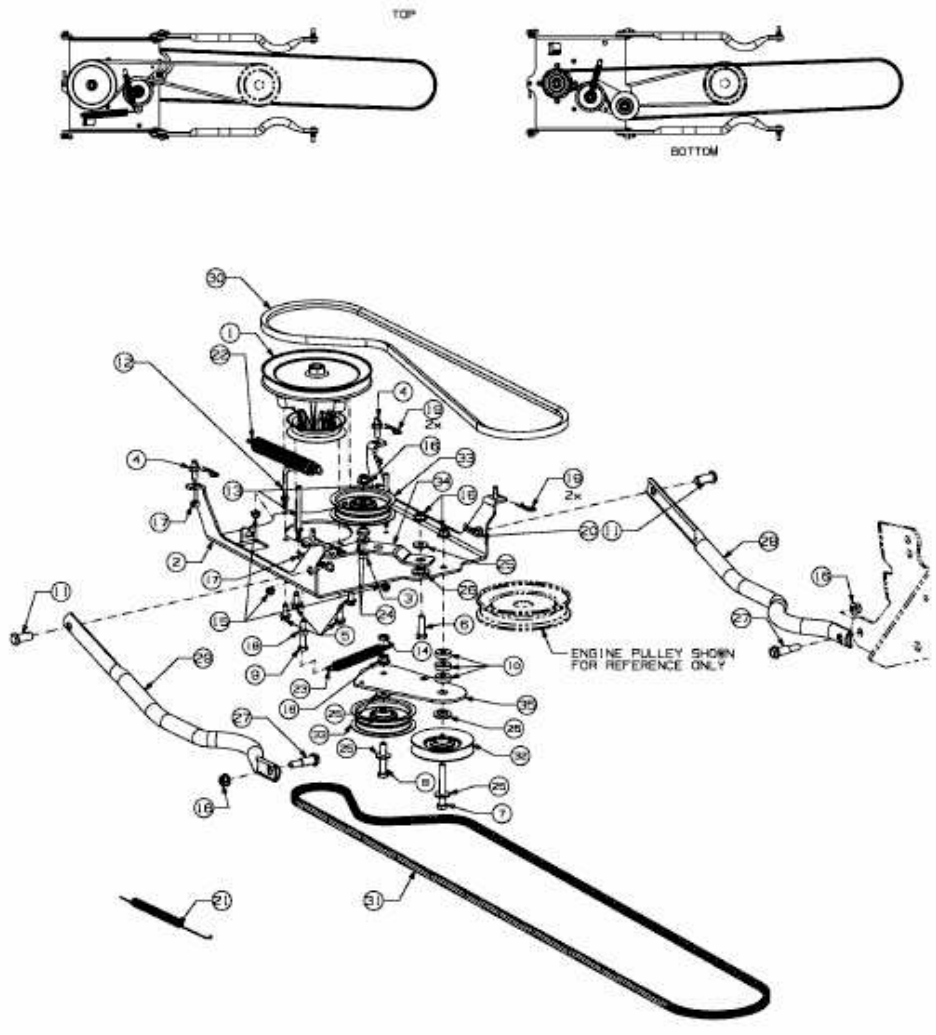

FÜR GT MODELLE (42"/107CM) > OEM-190-032 (2013) > FRÄSANTRIEB, KEILRIEMEN

E3-07275A-01