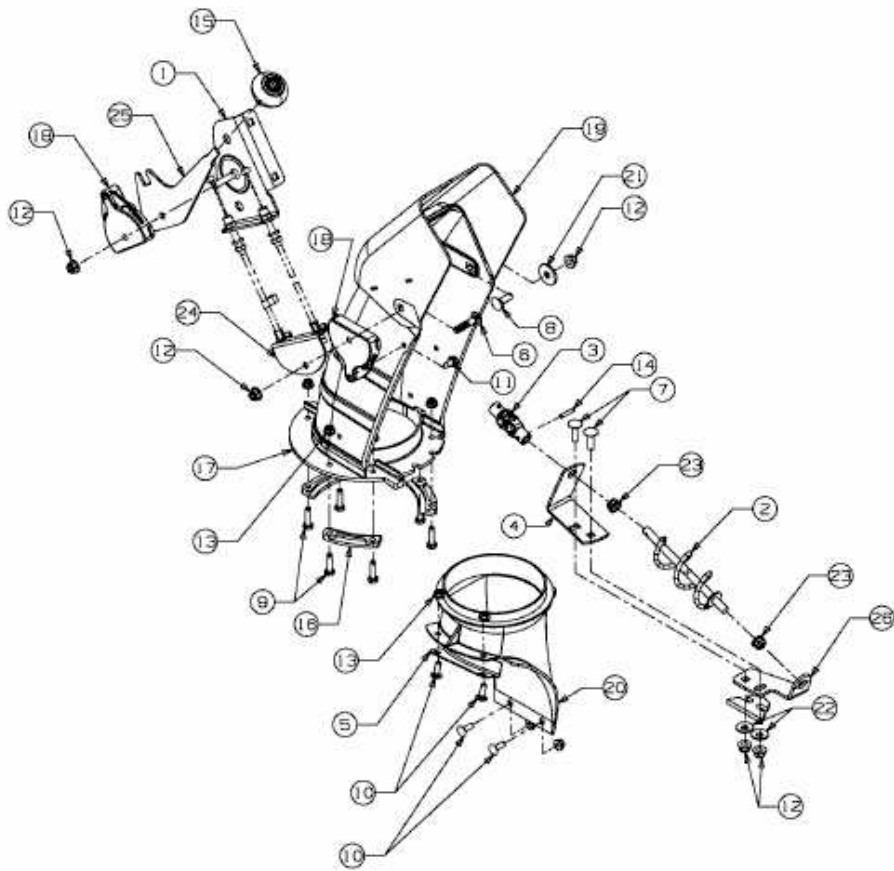

FÜR GT MODELLE (42"/107CM) > OEM-190-032 (2013) > AUSWURFSCHACHT

E3-07274A-01