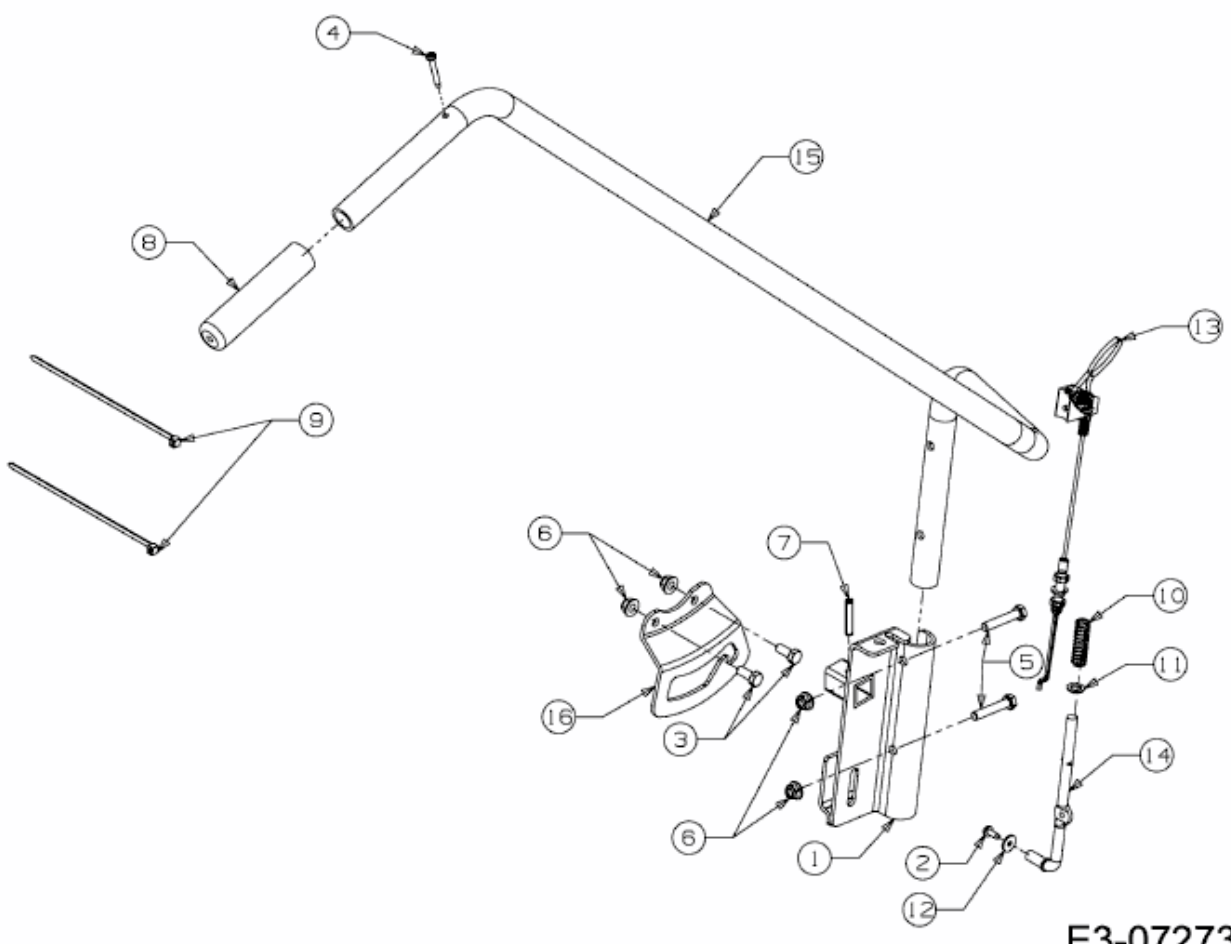

FÜR GT MODELLE (42"/107CM) > OEM-190-032 (2013) > HEBEL AUSHEBUNG

E3-07273A-01