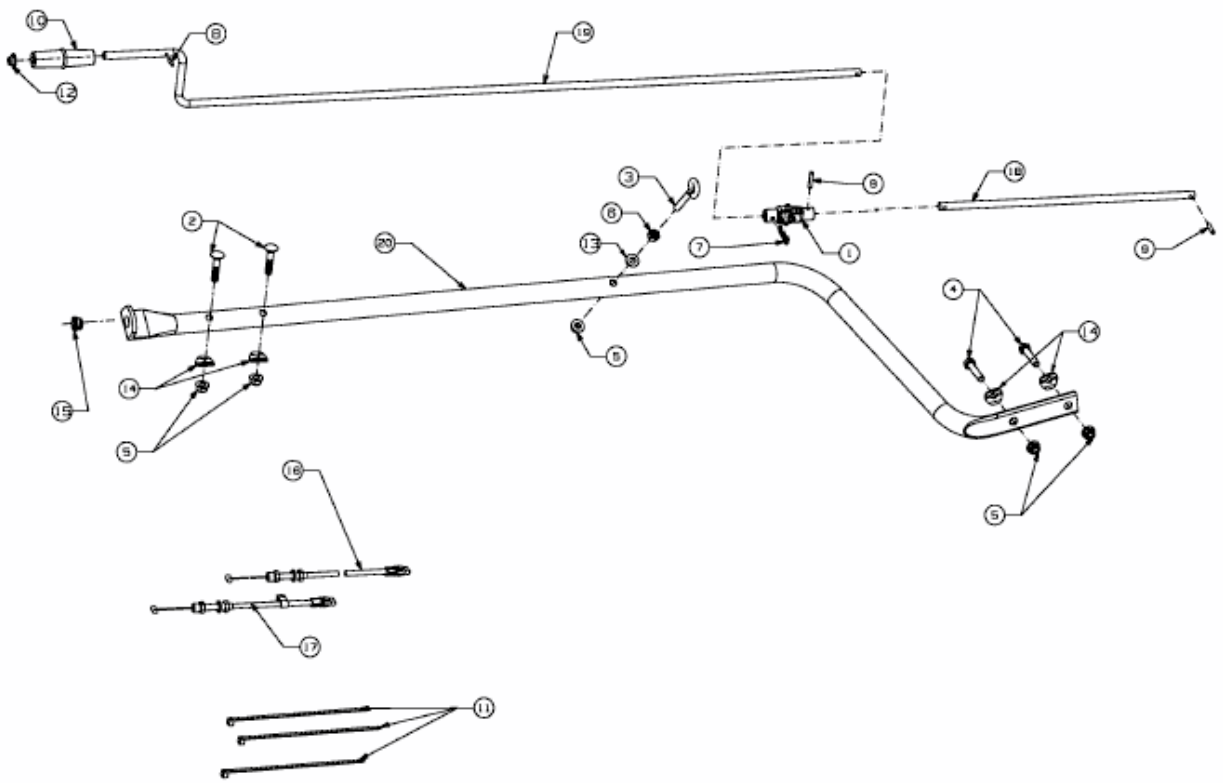

FÜR GT MODELLE (42"/107CM) > OEM-190-032 (2012) > BOWDENZÜGE, KURBEL

E3-07279A-01