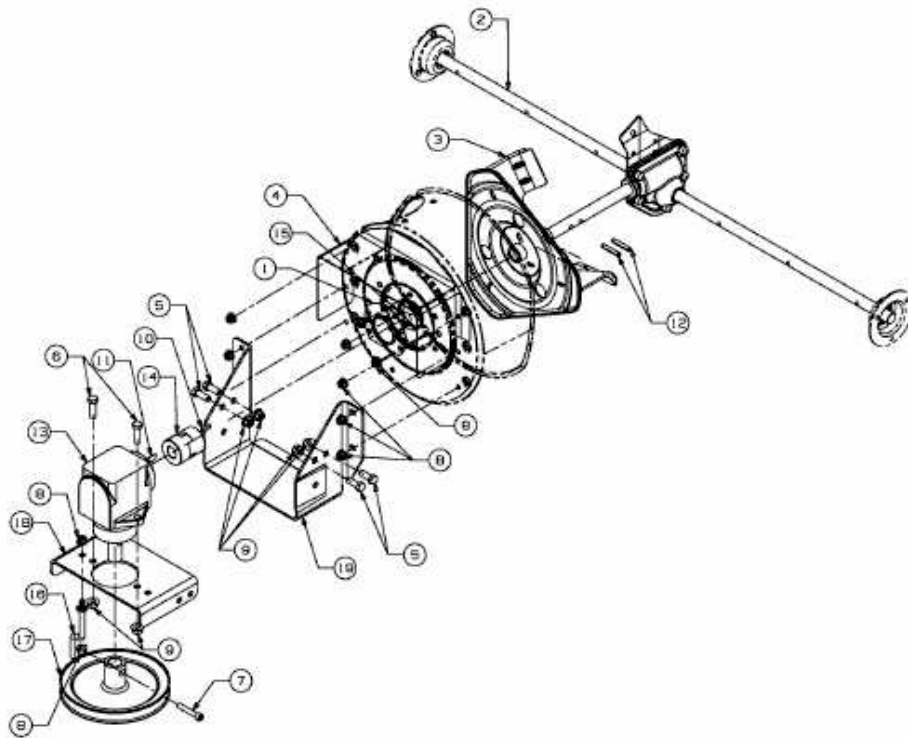

FÜR GT MODELLE (42"/107CM) > OEM-190-032 (2012) > FRÄSANTRIEB, SCHAUFELRAD

E3-07278A-01