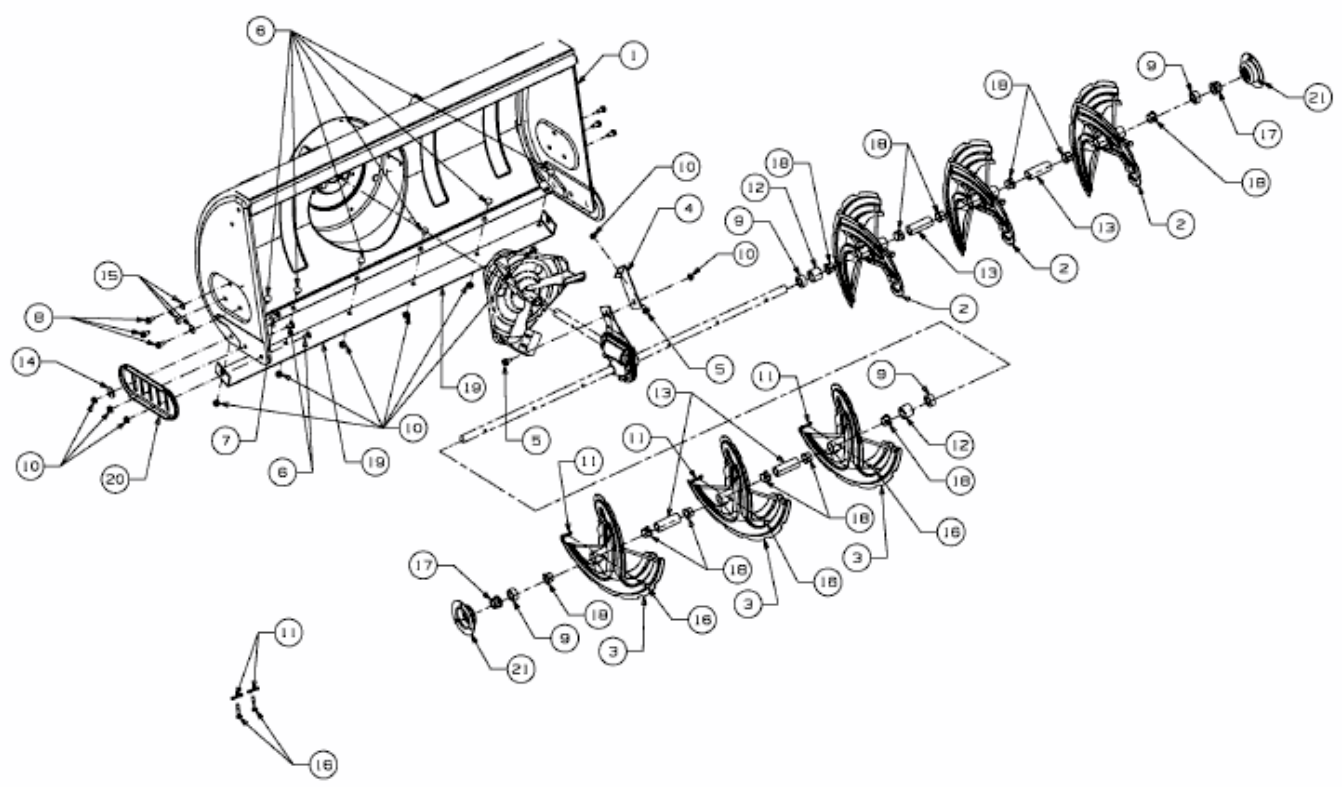

FÜR GT MODELLE (42"/107CM) > OEM-190-032 (2012) > FRÄSGEHÄUSE

E3-07277A-01